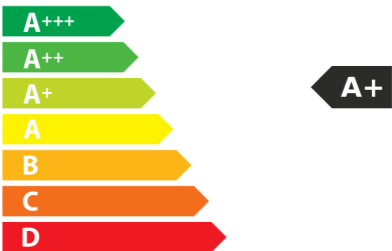

P2445

44
kWh/annum

A_{BCDEFG}

A_{BCDEFG}

AB **C** DEFG

57 dB

Е Н Е Р Г О
Е Ф Е К Т И В Н І С Т ь

FRANKE