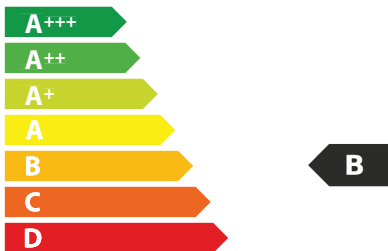

64
кВт·г/рік

A **B** CDEFG

A **B** CDEFG

AB **C** DEFG

62 дБ

№ 28 від 2018 р.