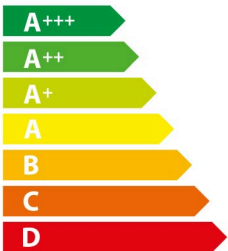

ENERG

енергия · ενεργεια

Balay

3BT264MXA

57
kWh/annum

ABC**D**EFG

ABCDEFG

ABCDEFG