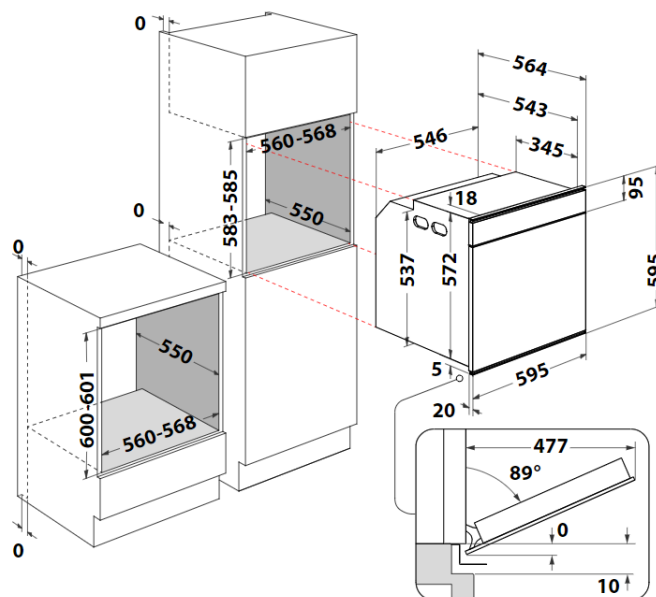

Horno Multifunción W6 OM4 4PBS1 P

Whirlpool

859991545400 – W6 OM4 4PBS1 P

- **Clase de eficiencia energética: A+**
- **Tecnología 6° SENTIDO** (sensores Inteligentes que brindan las mejores opciones de cocina)
- Sistema de limpieza **pirolítico**
- Cavity de 73 litros
- Display LCD *Touch (Assisted Display)*
- Puerta de 4 cristales
- **Puerta Soft Closing** (cierre suave)
- **Sonda Meat Probe** (controlar la temperatura con 1 punto)
- **Bake Sense** (sensores que ajustan automáticamente el tiempo de cocción, la temperatura y la humedad para una cocción perfecta)
- **Ready2Cook** (potente sistema de convección que permite alcanzar la temperatura deseada sin necesidad de precalentar el horno, ahorrando hasta un 20% de energía y un 25% de tiempo)
- **Cook 4** (permite cocinar hasta cuatro platos al mismo tiempo sin mezclar olores)
- Recetas automáticas
- **Guías telescópicas**
- Bloqueo de seguridad para niños
- Accesorios:
 - 2 rejillas
 - 2 bandejas

Acabado: Inox

EAN 8003437834677

MEDIDAS 595 x 595 x 564 mm (AxAnxF)

Whirlpool
CORPORATION