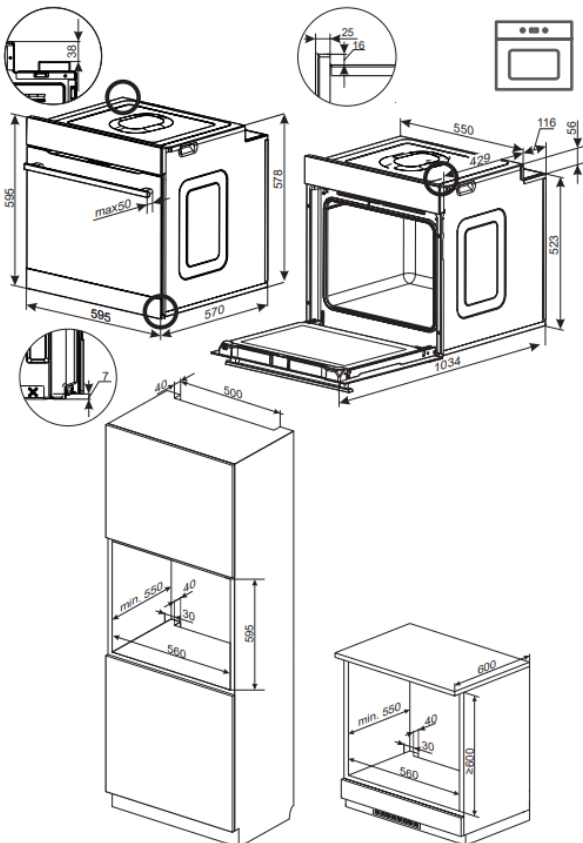

Horno Multifunción 9H-198TEN

Index 58584 | EAN 8435582504820

CARACTERÍSTICAS

- Color: negro
- **TintedGlass** – cristal tipo limusina
- Tirador metálico negro
- Pantalla LED blanca con programas preestablecidos (Te)
- Control **DirectTouch** – control al instante
- 11 funciones de horneado
- Programas predeterminados: 19
- **BakingPro System** – horneado perfecto
- **ThermoControl** – temperatura estable
- **HotAir** – circulación de aire caliente
- **SuperGrill**: 2400 W
- **SoftSteam**: cocción con vapor extra
- Rango de temperatura: 30°C – 280°C
- Precalentamiento rápido: 150°C en 3 min
- Temporizador con función stop
- **ChildLock** – bloqueo infantil
- **SteamClean** - limpieza al vapor
- **EasyClean** – esmaltado de limpieza fácil
- Puerta desmontable – limpieza más rápida
- **SmellCatalyst** – filtro catalizador de olores
- Guías laterales con 6 niveles
- Guías telescópicas con autofreno en 2 alturas
- **CoolFront3** – 3 cristales con efecto reflexivo
- **SoftClose** – cierre suave
- Iluminación halógena
- Recetas en la puerta

ACCESORIOS

- 1 parilla
- 1 bandeja profunda
- Termosonda
- Volumen: 77 l
- Potencia total: 3.6 kW

DIMENSIONES (MM)

- Alto: 595
- Ancho: 595
- Fondo: 570

MEDIDAS DE ENCASTRE (MM)

- Alto - Columna: 595
- Alto - Bajo encimera: 600
- Ancho: 560
- Fondo: 550