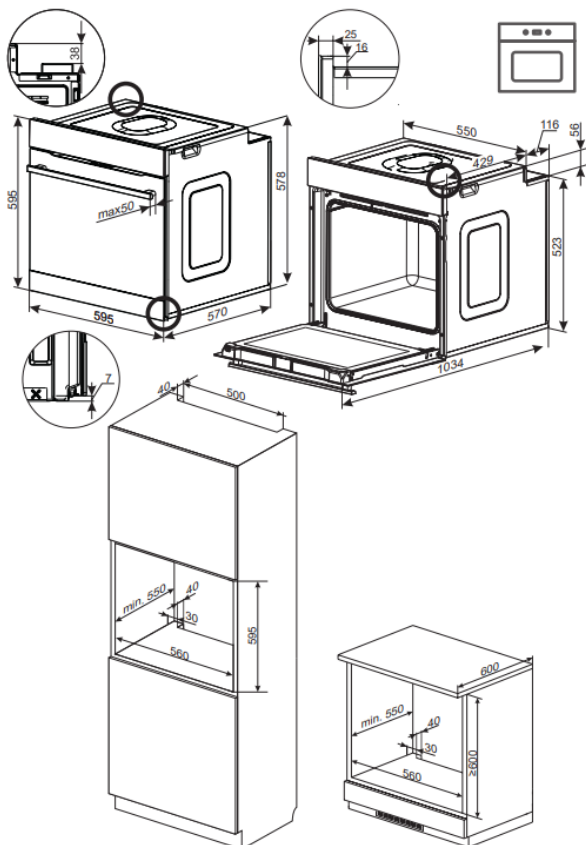

Horno Vapor 9H-893TEN

Index 58578 | EAN 8435582504899

CARACTERÍSTICAS

- Color: negro
- **TintedGlass** – cristal tipo limusina
- Tirador metálico negro
- Pantalla LED blanca con programas preestablecidos (Te)
- Control **DirectTouch** – control al instante
- 11 funciones de horneado
- Programas predeterminados: 19
- Programas predeterminados de vapor: 10
- **BakingPro System** – horneado perfecto
- **ThermoControl** – temperatura estable
- **HotAir** – circulación de aire caliente
- **SuperGrill**: 2400 W
- **SoftSteam** – cocción con vapor extra
- Rango de temperatura: 30°C – 280°C
- Precalentamiento rápido: 150°C en 3 min
- Temporizador con función stop
- **ChildLock** – bloqueo infantil
- **SteamClean** – limpieza al vapor
- **EasyClean** – esmaltado de limpieza fácil
- Puerta desmontable – limpieza más rápida
- **SmellCatalyst** – filtro catalizador de olores
- Guías laterales con 6 niveles
- Guías telescópicas con autofreno en 2 alturas
- **CoolFront3** – 3 cristales con efecto reflexivo
- **SoftClose** – cierre suave
- Iluminación halógena
- Recetas en la puerta

ACCESORIOS

- 1 parilla
- 1 bandeja profunda
- SteamTray Kit – bandejas para vapor
- Termosonda
- Volumen: 77 l
- Potencia total: 3.6 kW

DIMENSIONES (MM)

- Alto: 595
- Ancho: 595
- Fondo: 570

MEDIDAS DE ENCASTRE (MM)

- Alto - Columna: 595
- Alto - Bajo encimera: 600
- Ancho: 560
- Fondo: 550