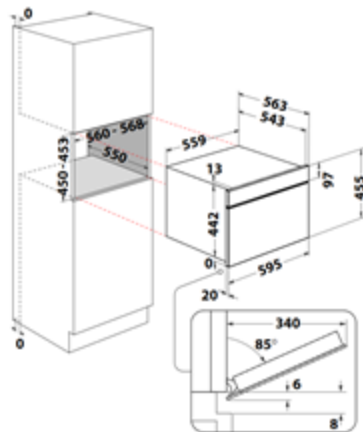

Horno multifunción WCC48HMSXA

Whirlpool

A+

859991686190 – WCC48HMSXA

- **Clase de eficiencia energética: A+**
- **Tecnología 6° SENTIDO** (sensores Inteligentes que brindan las mejores opciones de cocina)
- **Display LCD**
- Sistema de limpieza **pirolítico**
- Cavity de 48 litros
- Puerta de 3 cristales
- Funcion Pizza/ Pan
- **Cook 3** (permite cocinar hasta tres platos al mismo tiempo sin mezclar olores)
- Bloqueo de seguridad electrónico para niños
- Accesorios
 - 1 parrilla
 - 1 bandejas

Acabado: Inox

EAN 8003437397677

MEDIDAS 455 x 559 x 543 mm (AxAnxF)

Whirlpool
CORPORATION