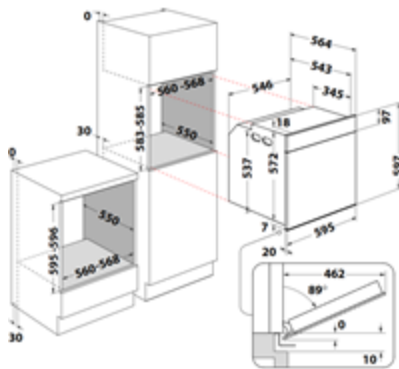

Horno Multifunción WOI6A8FPT1SBA

Whirlpool

A+

859991681040 – WOI6A8FPT1SBA

- **Clase de eficiencia energética: A+**
- **Tecnología 6º SENTIDO** (sensores Inteligentes que brindan las mejores opciones de cocina)
- **Display LCD Touch**
- Sistema de limpieza **pirolítico + hidrolítico**
- Cavity de 73 litros
- Puerta de 4 cristales
- Sonda de detección de alimentos
- **Ready2Cook** (potente sistema de convección que permite alcanzar la temperatura deseada sin necesidad de precalentar el horno, ahorrando hasta un 20% de energía y un 25% de tiempo)
- **Cook 4** (permite cocinar hasta cuatro platos al mismo tiempo sin mezclar olores)
- 6 Recetas automáticas
- Control Electrónico
- Temporizador
- Puerta **SoftClosing**
- Accesorios:
 - 1 rejillas
 - 2 bandejas

Acabado: Blanco

EAN 8003437836398

MEDIDAS 597 x 595 x 564 mm (AxAnxF)

Whirlpool
CORPORATION