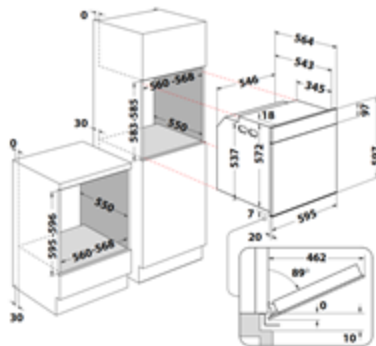

Horno Multifunción WOI6A8PT1SXA

Whirlpool

A+

859991681020 – WOI6A8PT1SXA

- **Clase de eficiencia energética: A+**
- **Tecnología 6º SENTIDO** (sensores Inteligentes que brindan las mejores opciones de cocina)
- **Display LCD Touch**
- Sistema de limpieza **pirolítico + hidrolítico**
- Cavidad de 73 litros
- **Steam Sense 3 niveles** (3 niveles de cocción al vapor: 25%, 50% y 75% de vapor inyectado)
- Puerta de 4 cristales
- **Cook 4** (permite cocinar hasta cuatro platos al mismo tiempo sin mezclar olores)
- 6 Recetas automáticas
- Control Electrónico
- Temporizador
- Puerta **SoftClosing**
- Accesorios:
 - 2 rejillas
 - 2 bandejas

Acabado: Blanco

EAN 8003437836374

MEDIDAS 597 x 595 x 564 mm (AxAnxF)

Whirlpool
CORPORATION