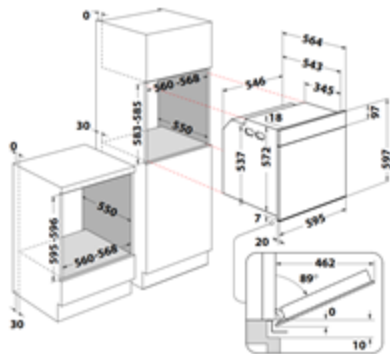

Horno multifunción WOI4S8PPM1SX

Whirlpool

859991682400 – WOI4S8PPM1SX

- **Clase de eficiencia energética: A+**
- **Tecnología 6° SENTIDO** (sensores Inteligentes que brindan las mejores opciones de cocina)
- Display LED
- Sistema de limpieza **pirolítico + hidrolítico**
- Cavidad de de 73 litros
- **Steam+** (la forma ideal de cocinar platos saludables conservando la jugosidad y la nutrición de los ingredientes, con una simplicidad increíble, a través de la inserción de agua en el fondo de la cavidad)
- Puerta de vidrio 4 cristales
- **Sonda Meat Probe** (controlar la temperatura con 1 punto)
- **Ready2Cook** (potente sistema de convección que permite alcanzar la temperatura deseada sin necesidad de precalentar el horno, ahorrando hasta un 20% de energía y un 25% de tiempo)
- **Cook 4** (permite cocinar cuatro platos al mismo tiempo sin mezclar olores)
- Guías telescópicas (1 nivel)
- Bloqueo de seguridad para niños
- Accesorios
 - 1 rejilla
 - 2 bandejas

Acabado: Inox

EAN 8003437836565

MEDIDAS 597 x 595 x 564 mm (AxLxP)

Whirlpool
CORPORATION