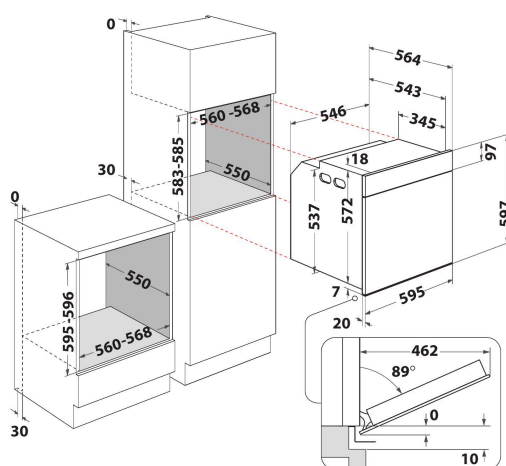

- Tecnología 6th Sense
- Sistema de limpieza hidrolítico SmartClean
- Clase energética: A+
- Capacidad de litros 73 L
- Función Cook4
- Función Ready 2 Cook
- Cocción con ventilador de aire forzado
- Grill
- Interior esmaltado de fácil limpieza
- Función Turbo grill
- Función pastelería
- Leudado
- Funciones de cocción especiales
- Precalentamiento rápido
- Cocción convencional
- Puerta fría desmontable con 3 cristales
- Bloqueo para niños

Funciones asistidas del 6º sentido

Seleccione la categoría de alimentos y el horno ajustará la función de cocción y propondrá el mejor rango de temperatura para obtener unos resultados de cocción excepcionales.

Tecnología 6th SENSE

Recetas listas para el uso. Selecciona una de las 30 recetas predeterminadas, y tu horno ajustará automáticamente los parámetros de cocción, temperatura y tiempo, mientras que sigue monitorizando tus platos, para asegurar resultados perfectos.

Pizza a alta temperatura

Hornea pizza fácilmente. Deliciosos resultados en menos de 12 minutos sin necesidad de accesorios como una piedra para pizza.

Steam+

Experimente una sabrosa cocción al vapor, sin esfuerzo, vertiendo agua en la cavidad.

Control electrónico

Control electrónico de la temperatura.

Aire Forzado

Sellar en el gusto. Gracias a la tecnología de aire forzado, el aire precalentado circula dentro de su horno mediante un innovador sistema de convección que le brinda resultados de cocción húmedos y jugosos.

Cavidad XXL

Todo el espacio que necesitas. Este horno Whirlpool dispone de una cavidad XXL, ofreciendo un espacio extra para tus creaciones culinarias.