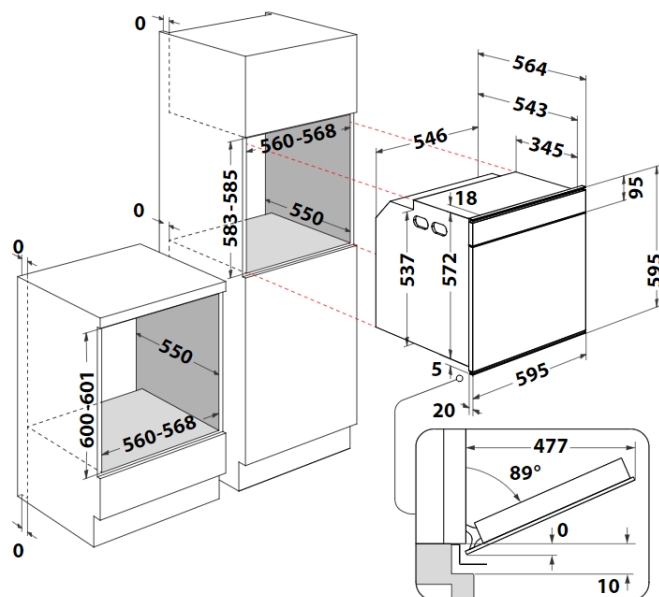

Horno Multifunción W6 OS4 4S1 H BL

Whirlpool

859991570730 – W6 OS4 4S1 H BL

- **Clase de eficiencia energética: A+**
- **Tecnología 6° SENTIDO** (sensores Inteligentes que brindan las mejores opciones de cocina)
- Sistema de limpieza **Hidrolítico**
- Cavity de 73 litros
- Display LCD *Touch (Assisted Display)*
- Puerta de 3 cristales
- **Puerta Soft Closing** (cierre suave)
- **SteamSense** (optimiza el sabor original, las vitaminas y los minerales de los alimentos al inyectar vapor en la cavity, distribuyendo uniformemente el calor y la humedad)
- **Ready2Cook** (potente sistema de convección que permite alcanzar la temperatura deseada sin necesidad de precalentar el horno, ahorrando hasta un 20% de energía y un 25% de tiempo)
- **Cook 4** (permite cocinar hasta cuatro platos al mismo tiempo sin mezclar olores)
- Recetas automáticas
- **Guías telescópicas**
- Bloqueo de seguridad para niños
- Accesorios:
 - 2 rejillas
 - 2 bandejas

Acabado: Vidro Preto

EAN 8003437835155

MEDIDAS 595 x 595 x 564 mm (AxAnxF)

Whirlpool
CORPORATION