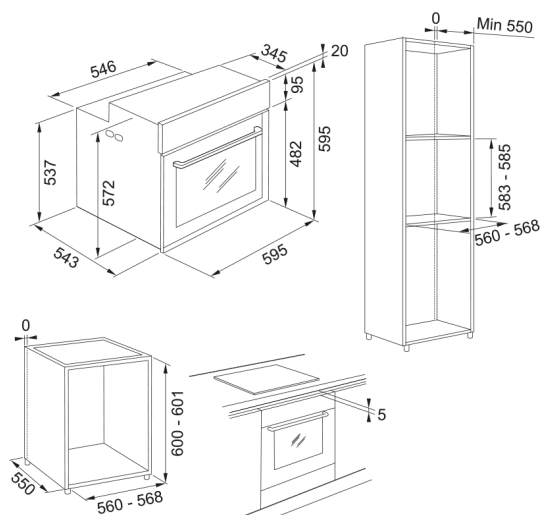

HORNO MYTHOS VAPOR FMY 99 HS XS | 116.0613.706

Descubre el Horno Mythos Vapor TFT FMY 99 HS XS de Franke, una solución avanzada para tu cocina con acabados en inox. Este horno eléctrico de integración ofrece más de 60 recetas preprogramadas, limpieza hidrolítica y función de cocción a vapor. Con un volumen de 73 litros y pantalla táctil, combina estilo y funcionalidad. Su puerta fría y guías telescópicas aseguran seguridad y comodidad. Además, su clasificación energética A+ garantiza eficiencia y ahorro energético. El modo Multicook permite cocinar un menú completo en 4 niveles sin mezclar olores ni sabores, optimizando el consumo de energía.

Aspecto

Tipo de horno	Eléctrica
Tipo	Integración
Color	Inox

Dimensiones

Ancho total	595.0
Profundidad total	564.0
Altura total	595.0

Especificaciones energéticas

Potencia declarada	3650.0
Voltaje	220-240 V
Frecuencia (Hz)	50 Hz