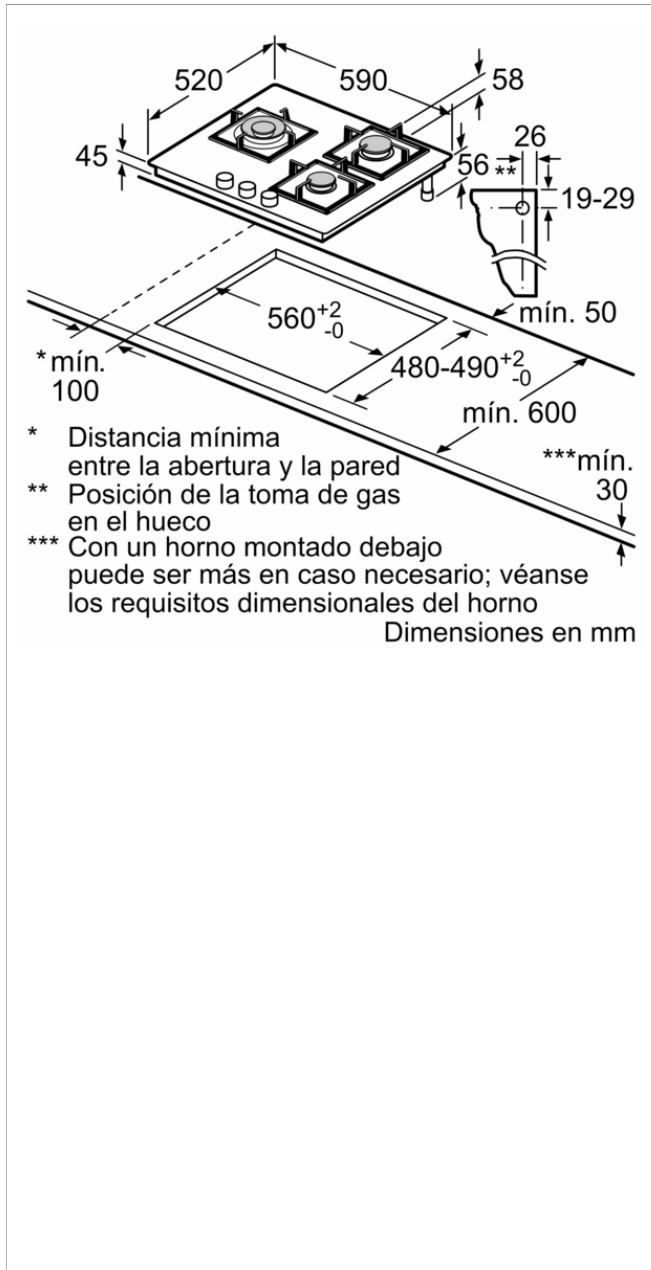

Instalación (tipos de gas y medidas)

- Compatible con: gas licuado G30,31 28-30/37mba
gas natural H/E 20mbar,E+ 20/25mba
- Preparada para gas butano
- Dimensiones del aparato (Alto x Ancho x Fondo mm): 54 x 590 x 520
- Dimensiones de encastre (ancho x fondo x alto mm.): 560 x 480 x 45
- Encimera de espesor mínimo: 20 mm
- Longitud del cable de conexión: 1 m
- Potencia acometida de gas: 8 kw

Accesorios incluidos

4242006311520

Placa de gas, 60 cm, Cristal templado, Negro
3ETG663RB

Características

Familia de Producto: Placa de gas con mandos
 Tipo de construcción: Integrable
 Entrada de energía: Gas
 Número de posiciones que se pueden usar al mismo tiempo: 3
 Dimensiones de instalación necesarias (H x W x D): 45 x 560-560 x 480-490 mm
 Anchura del producto: 590 mm
 Dimensiones de instalación necesarias (H x W x D): 54x590x520 mm
 Medidas del producto embalado: 141 x 651 x 578 mm
 Peso neto: 13,0 kg
 Peso bruto: 14,2 kg
 Indicador de calor residual: Sin
 Ubicación del panel de mandos: Frontal de placa de cocina
 Material de la superficie básica: Vidrio templado
 Color superficie superior: Negro
 Color del marco: Negro
 Longitud del cable de alimentación eléctrica: 100 cm
 Knob Material: Todo metal
 Sealed Burners: No
 Tipo de parrilla: Base de recipiente de hierro fundido elongado
 Potencia del segundo elemento calentador: 4 kW
 Potencia del quinto elemento calentador: 3 kW
 Potencia de conexión: 1 W
 Potencia de conexión de gas: 8000 W
 Intensidad corriente eléctrica: 3 A
 Tensión: 220-240 V
 Frecuencia: 50; 60 Hz
 Entrada de energía: Gas
 Tipo de gas: Gas licu. G30,31 28-30/37 mbar
 Tipo de gas alternativo: Gas natural H/E/(L) 20 (25) mb
 Tipo de enchufe: Sin enchufe
 Appliance Dimensions (h x w x d) (in): x x
 Dimensions of the packed product: 5.55 x 22.75 x 25.62
 Net weight: 29,000 lbs
 Gross weight: 31,000 lbs