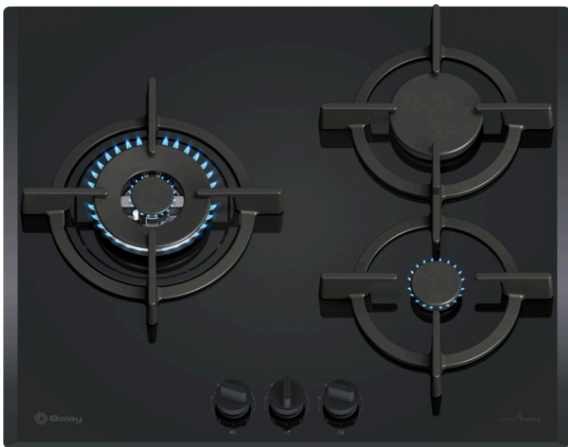

Placa de gas, 60 cm, Cristal templado, Negro
3ETG663RB

3ETG663RB

- Placa independiente de gas 60 cm

Diseño

- Cristal templado, negro
- Parrillas individuales de hierro fundido: diseño Profesional.
- Mandos metálicos

Prestaciones destacadas

- Control Preciso de la llama en 9 niveles.
- Mandos ergonómicos para un manejo sencillo y preciso
- Autoencendido integrado en los mandos

Quemadores y potencia

- 3 zonas de cocción
- Zona trasera derecha: rápido de de hasta 3 kw (dependiendo del tipo de gas)
- Zona delantera derecha: auxiliar de de hasta 1 kw (dependiendo del tipo de gas)
- - Izquierda: Wok de doble llama de 4 kw