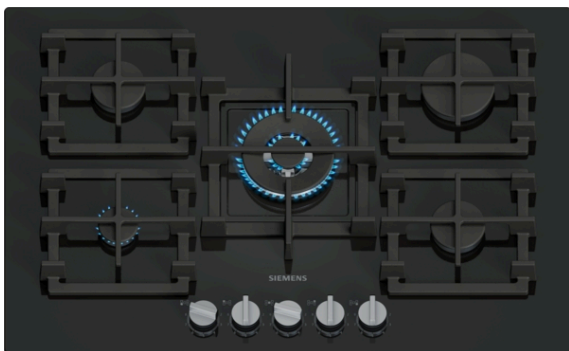

iQ500, Placa de gas, 75 cm, Vidrio templado, Negro EP7A6QI40

Placa de gas de cristal templado con tecnología stepFlame para un control preciso de la llama, mandos extraíbles y parrillas semicontinuas para una fácil limpieza.

Equipamiento

Datos técnicos

Familia de Producto : Placa de gas con mandos
 Tipo de construcción : Integrable
 Entrada de energía : Gas
 Número de posiciones que se pueden usar al mismo tiempo : 5
 Dimensiones de instalación necesarias (H x W x D) : 45 x 560-560 x 480-490 mm
 Anchura del producto : 752 mm
 Dimensiones de instalación necesarias (H x W x D) : 54x752x520 mm
 Medidas del producto embalado : 168 x 798 x 596 mm
 Peso neto : 19,9 kg
 Peso bruto : 22,4 kg
 Indicador de calor residual : Sin
 Ubicación del panel de mandos : Frontal de placa de cocina
 Material de la superficie básica : Vidrio templado
 Color superficie superior : Negro
 Color del marco : Negro
 Longitud del cable de alimentación eléctrica : 100 cm
 Knob Material : Todo metal
 Sealed Burners : No
 Potencia del elemento calentador : 1 kW
 Potencia del tercer elemento calentador : 1.75 kW
 Potencia del quinto elemento calentador : 3 kW
 Potencia de conexión : 1 W
 Potencia de conexión de gas : 11500 W
 Intensidad corriente eléctrica : 3 A
 Tensión : 220-240 V
 Frecuencia : 50; 60 Hz
 Entrada de energía : Gas
 Tipo de gas : Gas natural H/E(L) 20 (25) mb
 Tipo de gas alternativo : Gas licua. G30,31 28-30/37mbar
 Tipo de enchufe : Sin enchufe
 Appliance Dimensions (h x w x d) (in) : x x
 Dimensions of the packed product : 6.61 x 23.46 x 31.41
 Net weight : 44,000 lbs
 Gross weight : 49,000 lbs