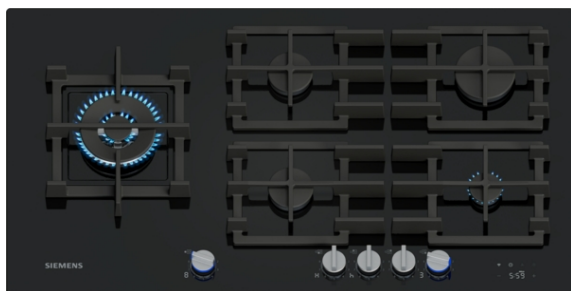

iQ700, Placa de gas, 90 cm, Vidrio templado, Negro ER9A6SH40

Placa de gas de cristal templado con tecnología stepFlame para un control preciso de la llama, conexión inteligente placa-campana, mandos extraíbles y parrillas semi continuas para una fácil limpieza.

Equipamiento

Datos técnicos

Familia de Producto : Placa de gas con mandos
 Tipo de construcción : Integrable
 Entrada de energía : Gas
 Número de posiciones que se pueden usar al mismo tiempo : 5
 Dimensiones de instalación necesarias (H x W x D) : 45 x 850-850 x 490-500 mm
 Anchura del producto : 915 mm
 Dimensiones de instalación necesarias (H x W x D) : 54x915x520 mm
 Medidas del producto embalado : 170 x 1110 x 660 mm
 Peso neto : 24,2 kg
 Peso bruto : 27,6 kg
 Indicador de calor residual : Separado
 Ubicación del panel de mandos : Frontal de placa de cocina
 Material de la superficie básica : Vidrio templado
 Color superficie superior : Negro
 Color del marco : Negro
 Longitud del cable de alimentación eléctrica : 100 cm
 Knob Material : Todo metal
 Sealed Burners : No
 Potencia del segundo elemento calentador : 5 kW
 Potencia del cuarto elemento calentador : 1.75 kW
 Potencia del quinto elemento calentador : 3 kW
 Potencia de conexión : 2 W
 Potencia de conexión de gas : 12500 W
 Intensidad corriente eléctrica : 3 A
 Tensión : 220-240 V
 Frecuencia : 50; 60 Hz
 Entrada de energía : Gas
 Tipo de gas : Gas natural H/E/(L) 20 (25) mb
 Tipo de gas alternativo : Gas licua. G30,31 28-30/37mbar
 Tipo de enchufe : Sin enchufe
 Appliance Dimensions (h x w x d) (in) : x x
 Dimensions of the packed product : 6.69 x 25.98 x 43.70
 Net weight : 53,000 lbs
 Gross weight : 61,000 lbs