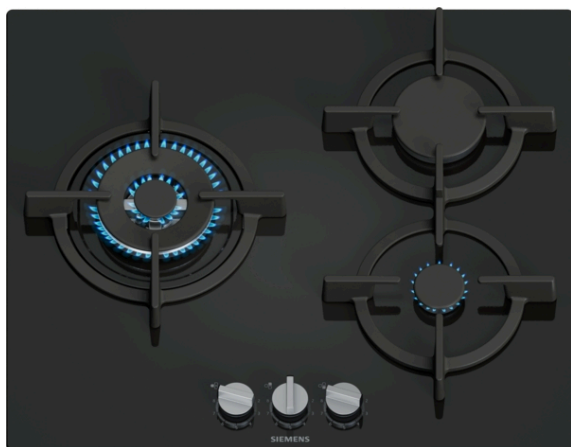

iQ500, Placa de gas, 60 cm, Vidrio templado, Negro EP6A6CI10

Placa de gas de cristal templado con tecnología stepFlame para un control preciso de la llama, mandos extraíbles y parrillas lavables en el lavavajillas.

Equipamiento

Datos técnicos

Familia de Producto : Placa de gas con mandos
 Tipo de construcción : Integrable
 Entrada de energía : Gas
 Número de posiciones que se pueden usar al mismo tiempo : 3
 Dimensiones de instalación necesarias (H x W x D) : 45 x 560-560 x 480-490 mm
 Anchura del producto : 590 mm
 Dimensiones de instalación necesarias (H x W x D) : 54x590x520 mm
 Medidas del producto embalado : 168 x 798 x 580 mm
 Peso neto : 14,0 kg
 Peso bruto : 15,2 kg
 Indicador de calor residual : Sin
 Ubicación del panel de mandos : Frontal de placa de cocina
 Material de la superficie básica : Vidrio templado
 Color superficie superior : Negro
 Color del marco : Negro
 Longitud del cable de alimentación eléctrica : 100 cm
 Knob Material : Todo metal
 Sealed Burners : No
 Tipo de parrilla : Base de recipiente de hierro fundido elongado
 Potencia del segundo elemento calentador : 4 kW
 Potencia del quinto elemento calentador : 3 kW
 Potencia de conexión : 1 W
 Potencia de conexión de gas : 8000 W
 Intensidad corriente eléctrica : 3 A
 Tensión : 220-240 V
 Frecuencia : 50; 60 Hz
 Entrada de energía : Gas
 Tipo de gas : Gas natural H/E/(L) 20 (25) mb
 Tipo de gas alternativo : Gas licua. G30,31 28-30/37mbar
 Tipo de enchufe : Sin enchufe
 Appliance Dimensions (h x w x d) (in) : x x
 Dimensions of the packed product : 6.61 x 22.83 x 31.41
 Net weight : 31,000 lbs
 Gross weight : 33,000 lbs