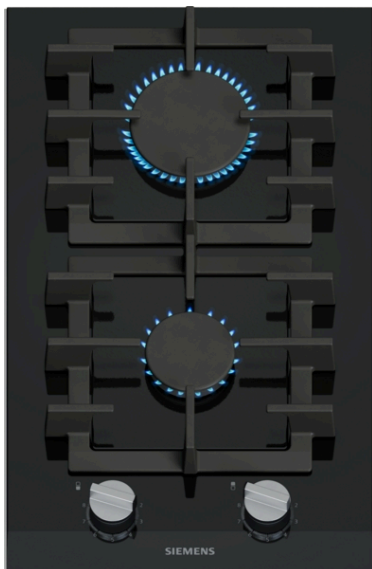

iQ700, Placa dominó, 30 cm, Cristal negro, Negro ER3A6BI40

Dominó de gas de cristal cerámico con tecnología stepFlame para un control preciso de la llama, mandos extraíbles y parrillas lavables en el lavavajillas.

Equipamiento

Datos técnicos

Familia de Producto : Vario/Domino placa gas c mando
 Tipo de construcción : Integrable
 Número de posiciones que se pueden usar al mismo tiempo : 2
 Dimensiones de instalación necesarias (H x W x D) : 45 x 270-270 x 490-500 mm
 Anchura del producto : 302 mm
 Dimensiones de instalación necesarias (H x W x D) : 49x302x520 mm
 Medidas del producto embalado : 170 x 360 x 580 mm
 Peso neto : 7,5 kg
 Peso bruto : 8,3 kg
 Indicador de calor residual : Sin
 Ubicación del panel de mandos : Frontal de placa de cocina
 Material de la superficie básica : Vitrocerámica
 Color superficie superior : Aluminio gratado, Negro
 Color del marco : Negro
 Longitud del cable de alimentación eléctrica : 100 cm
 Knob Material : Todo metal
 Sealed Burners : No
 Potencia de conexión : 1 W
 Potencia de conexión de gas : 4750 W
 Intensidad corriente eléctrica : 3 A
 Tensión : 220-240 V
 Frecuencia : 50; 60 Hz
 Tipo de gas : Gas natural H/E(L) 20 (25) mb
 Tipo de gas alternativo : Gas licua. G30,31 28-30/37mbar
 Tipo de enchufe : Sin enchufe
 Appliance Dimensions (h x w x d) (in) : x x
 Dimensions of the packed product : 6.69 x 22.83 x 14.17
 Net weight : 17,000 lbs
 Gross weight : 18,000 lbs

iQ700, Placa dominó, 30 cm, Cristal negro, Negro
ER3A6BI40

Dibujos acotados