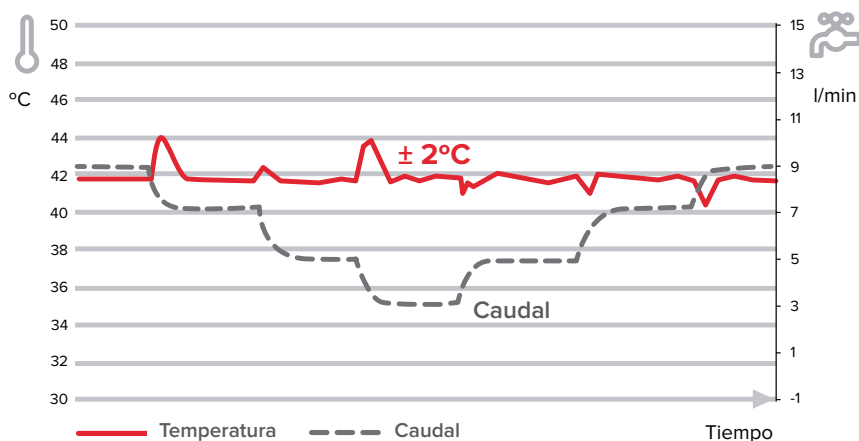

Estabilidad de temperatura $\pm 2^\circ\text{C}$

5
AÑOS

Ampliación de garantía a 5 años total

Incluye piezas, mano de obra y un descuento del 10% en piezas durante toda la vida del producto. Contratación online en www.ampliaciongarantia.es