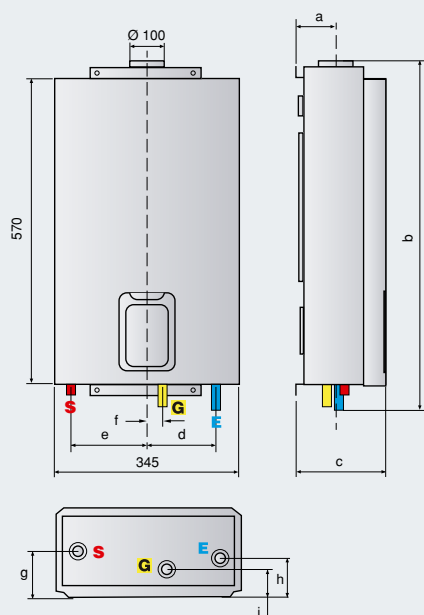

LEYENDA.

- E** Entrada agua fría 1/2". **S** Salida agua caliente 1/2".
- G** Entrada gas G 1/2".

DATOS TÉCNICOS

	NEXT EVO X 11 SFT	NEXT EVO X 16 SFT
CE certification (Pin)	0063CR7772	0063CR7772
Categoría	ES II 2H3P - PT II 2H3P	ES II 2H3P - PT II 2H3P
Tipo	C13 - C33	C13-C33
Encendido electrónico	Si	Si

POTENCIA

	kW	22/7.8	30/8.9
Potencia nominal máx./mín			
Potencia útil máx./mín	kW	19.5/7	26/8.5

PRESTACIONES

	l/min.	11	16
Caudal específico A.C.S (ΔT=25°C)			
Caudal de agua mínimo	l/min.	2.5	2.5
Presión mínima de agua	bar	0,1	0,1
Tensión/Alimentación		230/50	230/50
Índice de protección		IPX4	IPX4
Peso neto		13	15
Tipo de gas		Nat/But/Prop	Nat/But/Prop
Rango de temperatura	°C	35-65	35-65

LONGITUD EQUIVALENTE

	m	8	8
Salida Ø 60/100 mm (máx)			
Salida Ø 80/80 mm (aspir./evac.)	m	8 / 8	8 / 8

DIMENSIONES

	mm	71	79
a			
b	mm	650	658
c	mm	165	187
d	mm	129	156
e	mm	138	129
f	mm	32	42
g	mm	93	87
h	mm	77	90
i	mm	58	67