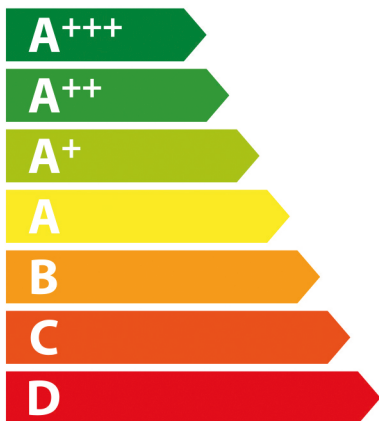

**ENERG**  
енергия · ενεργεια

RBF 78720 SS

ENERGIA · ЕНЕРГИЯ  
ΕΝΕΡΓΕΙΑ · ENERGIJA  
ENERGY · ENERGIE · ENERGI

**321**  
kWh/annum