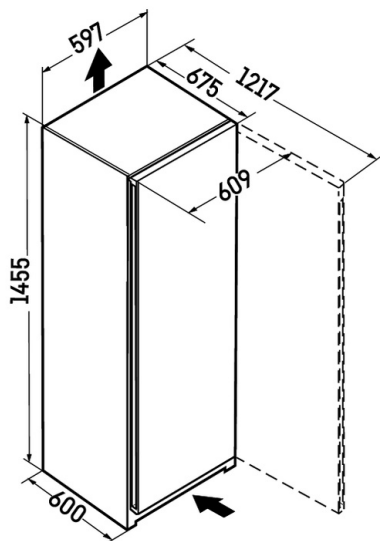

Aparato independiente Rd 4600

LIEBHERR

Dibujo técnico

Los productos y sus datos se escenifican con fines publicitarios. Liebherr se reserva el derecho a realizar modificaciones sin previo aviso. En caso de que las dimensiones, especificaciones y rendimiento reales del aparato sean de importancia crítica, le recomendamos que compruebe las instrucciones de instalación que acompañan al aparato en cuestión. Liebherr no se hace responsable de posibles daños. (23.04.2026)

home.liebherr.com