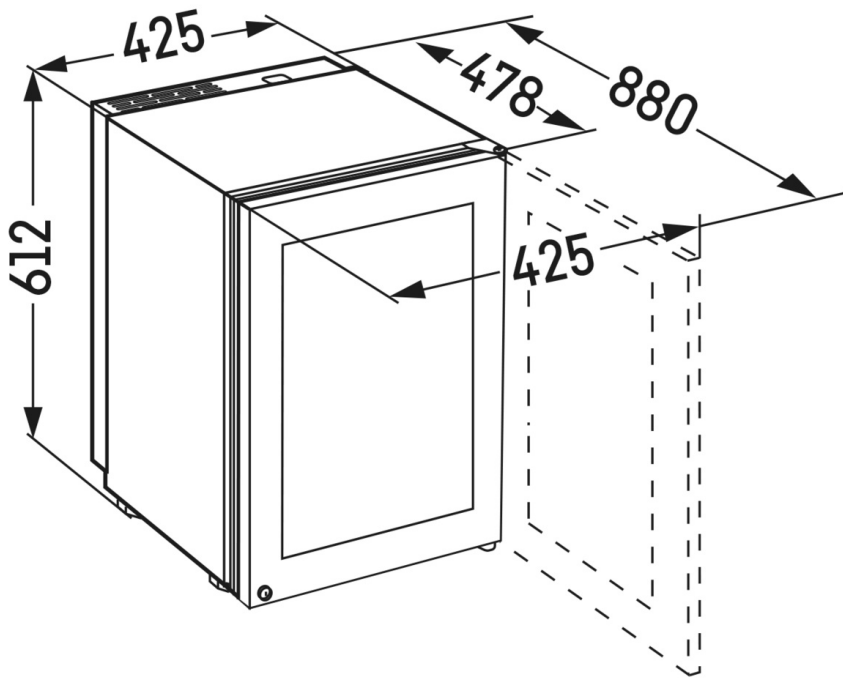

Dibujo técnico

Los productos y sus datos se escenifican con fines publicitarios. Liebherr se reserva el derecho a realizar modificaciones sin previo aviso. En caso de que las dimensiones, especificaciones y rendimiento reales del aparato sean de importancia crítica, le recomendamos que compruebe las instrucciones de instalación que acompañan al aparato en cuestión. Liebherr no se hace responsable de posibles daños. (29.11.2024)