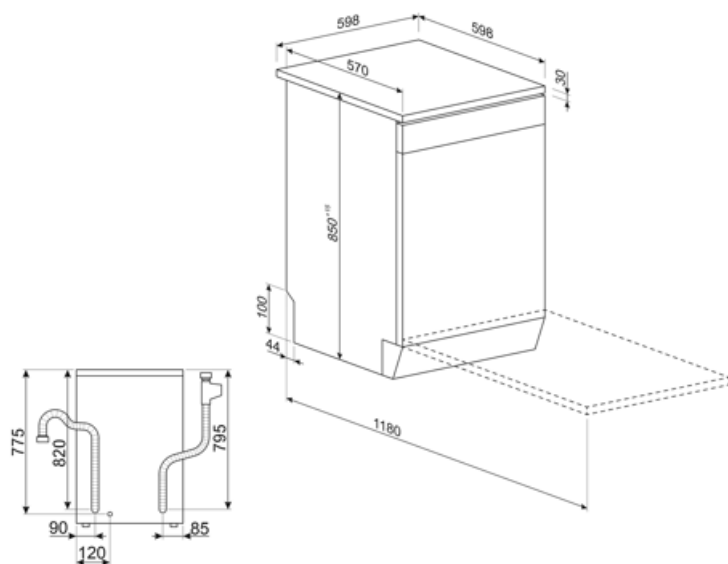

Corriente	10 A	Longitud del cable de alimentación	150 cm
Tensión	220-240 V	Enchufe	Schuko (F;E)
Frecuencia (Hz)	50 Hz