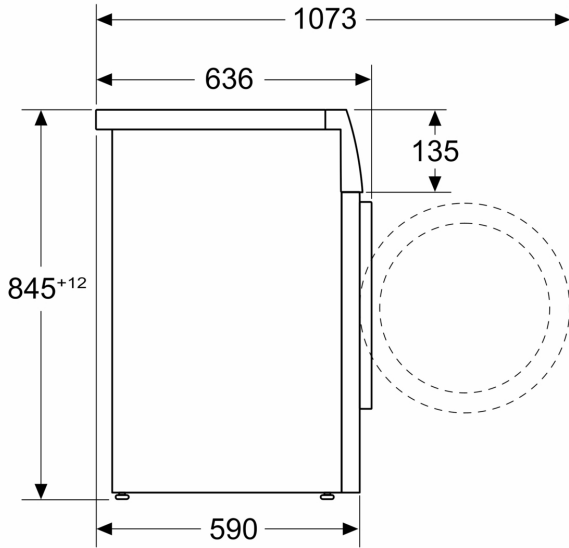

Datos técnicos

Clase de eficiencia energética ¹ :	A
Ponderación de consumo de energía en kWh por 100 ciclos de lavado del programa eco 40-60:	49 kWh
Capacidad máxima en kg:	9.0 kg
Consumo de agua del programa eco en litros por ciclo ² :	50 l
Duración del programa eco 40-60 en horas y minutos a capacidad nominal:	1:48 h
Eficiencia de centrifugado-secado del programa eco 40-60:	B
Clase de emisiones de ruido aéreo:	A
Emisiones de ruido aéreo:	71 dB(A) re 1pW
Tipo de construcción:	Libre instalación
Dimensiones del aparato: alto x ancho x fondo (sin puerta):	845x598x590 mm
Peso neto:	73.5 kg
Potencia de conexión:	2300 W
Intensidad corriente eléctrica:	10 A
Tensión:	220-240 V
Frecuencia:	50 Hz
Longitud del cable de alimentación eléctrica:	160.0 cm
Apertura de puerta:	Apertura lateral izquierda
Ruedas de desplazamiento:	No
Código EAN:	4242006314682
Tipo de instalación:	Libre instalación

¹ Dentro del rango de clases de eficiencia energética de A a G.

² en el programa Eco 40-60

**Lavadora con Programa Plancha, 9 kg,
1400 r.p.m., Blanco
3TS395BDS**

Dimensiones en mm

Dimensiones en mm