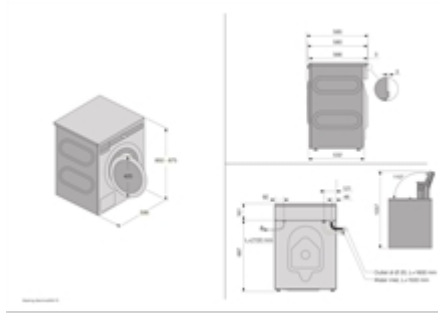

FICHA DE PRODUCTO