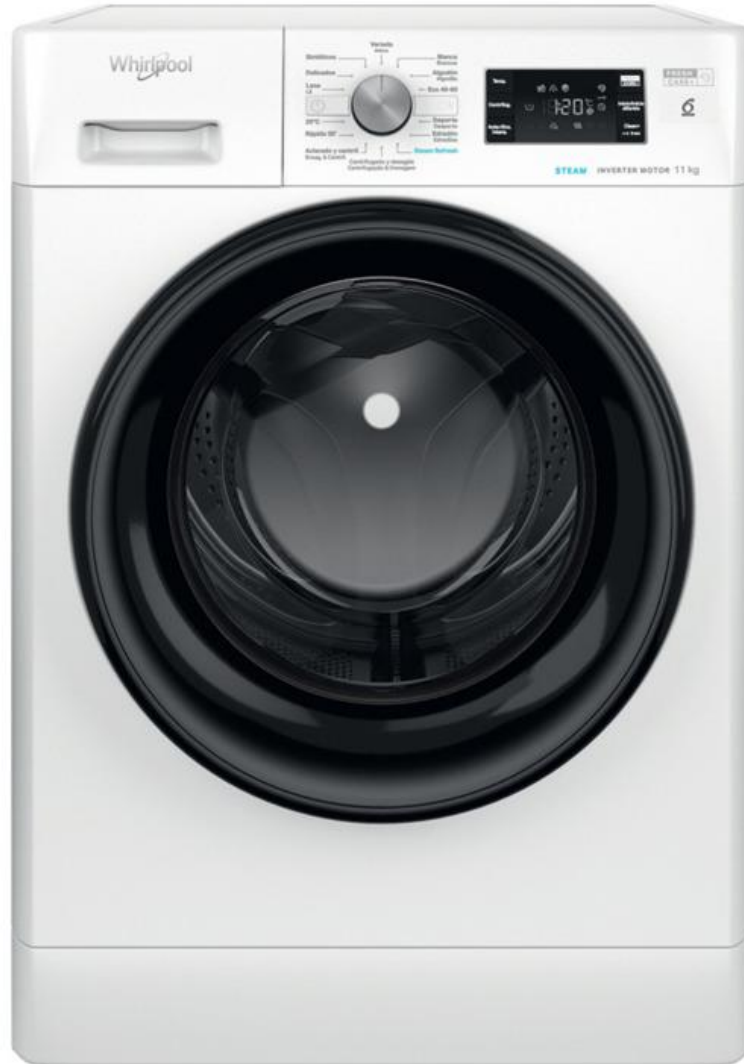

Lavadora de carga frontal

FFB 11469 BV SPT

Whirlpool

A

869991669530 – FFB 11469 BV SPT

- **Motor Sense Inverter**
- Capacidad de carga: **11kg** / Centrif. Variable **1400 rpm**
- **Clase de eficiencia energética: A**
- Tambor de 71 litros
- Display Big Digit
- **Tecnología 6° SENTIDO** (sensores de regulación de agua, tiempo y energía)
- **FreshCare+** (ropa fresca y suave, hasta 6h después del final del ciclo)
- **Tecnología SoftMove** (movimiento adaptado al tipo de tejido)
- **Steam Refresh** (elimina olores y arrugas en solo 20 min, evitando lavados innecesarios)
- **Programas especiales:** 20°C, Lana, Deporte, Edredón, Blanca, Rápido 30', Steam Refresh
- **Opciones:** FreshCare+, Clean+ Aclarado intensivo, Inicio diferido, Temperatura, Centrifugado
- **Otras características:** Parada de ciclo (inicio/pausa), Inicio retardado, Bloqueo teclas, Blanqueado, Indicador de fase de lavado, Indicador de Error
- Consumo de agua: 54 L / ciclo
- Consumo de Energía: 53 kWh / 100 ciclos
- Nivel de Ruído Centrif.: 76 dB(A) - Clase B
- 10 años de garantía en el Motor Inverter

EAN 8003437647598

MEDIDAS 850 x 595 x 605 mm (AlxAnxF)

Whirlpool
CORPORATION

Sensitivity: Internal / Non-Personal Data