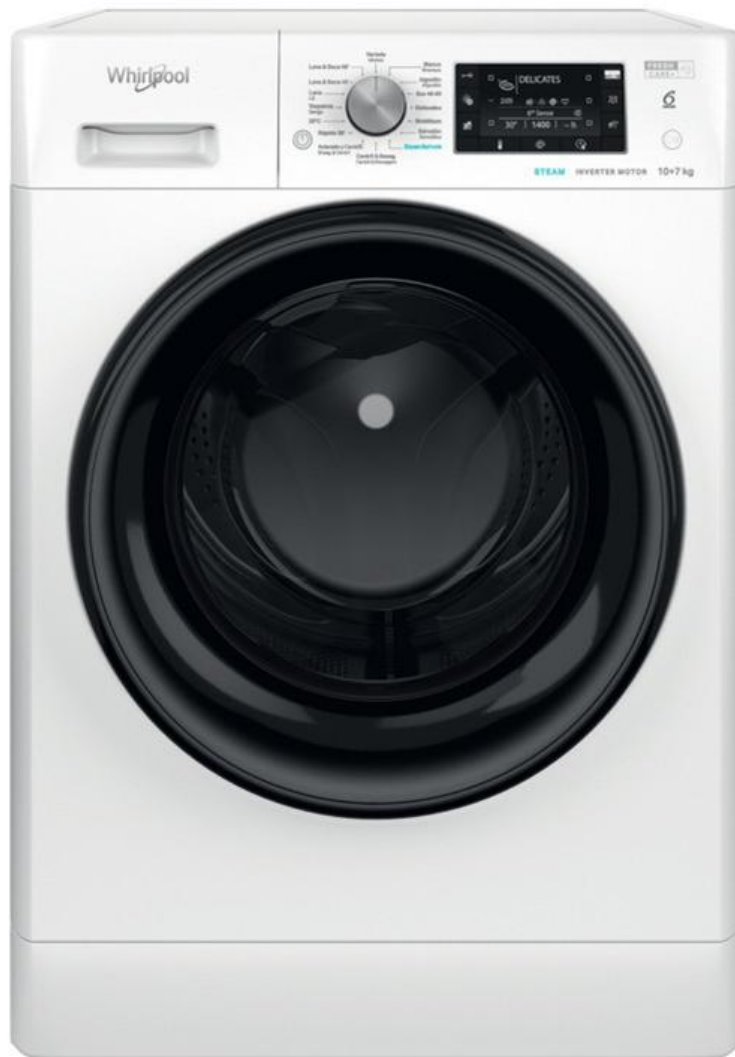

Lavasecadora de libre instalación FFWDD 1074269 BV SPT

Whirlpool

A

D

869991655010 – FFWDD 1074269 BV SPT

- **Motor Sense Inverter**
- Capacidad de lavado/secado: **10/7kg** / Centrif. Variable **1400 rpm**
- **Clase de eficiencia energética: A/D**
- Tambor de 71 litros
- Display LCD
- **Tecnología 6° SENTIDO** (sensores de regulación de agua, tiempo y energía)
- **FreshCare+** (ropa fresca y suave, hasta 6h después del final del ciclo)
- **Tecnología SoftMove** (movimiento adaptado al tipo de tejido)
- **Steam Refresh** (elimina olores y arrugas en solo 20 min, evitando lavados innecesarios)
- **Programas especiales:** Blanca, Edredón, Steam Refresh, Rápido 30', 20°C, Vaqueros, Lana, Lava&Seca 45', Lava&Seca 90'
- **Opciones:** FreshCare+, Inicio diferido, Temperatura, Centrifugado, Bloqueo de teclas, Aclarado Extra, Rápido, Solo Secado, Configuración de Secado
- Consumo de agua: 52/66 L / ciclo
- Consumo de Energía: 51/342 kWh / 100 ciclos
- Nivel de Ruido Centrif.: 79 dB(A) - Clase C
- 10 años de garantía en el Motor Inverter

EAN 8003437637346

MEDIDAS 850 x 595 x 605 mm (AlxAnxF)

Whirlpool
CORPORATION