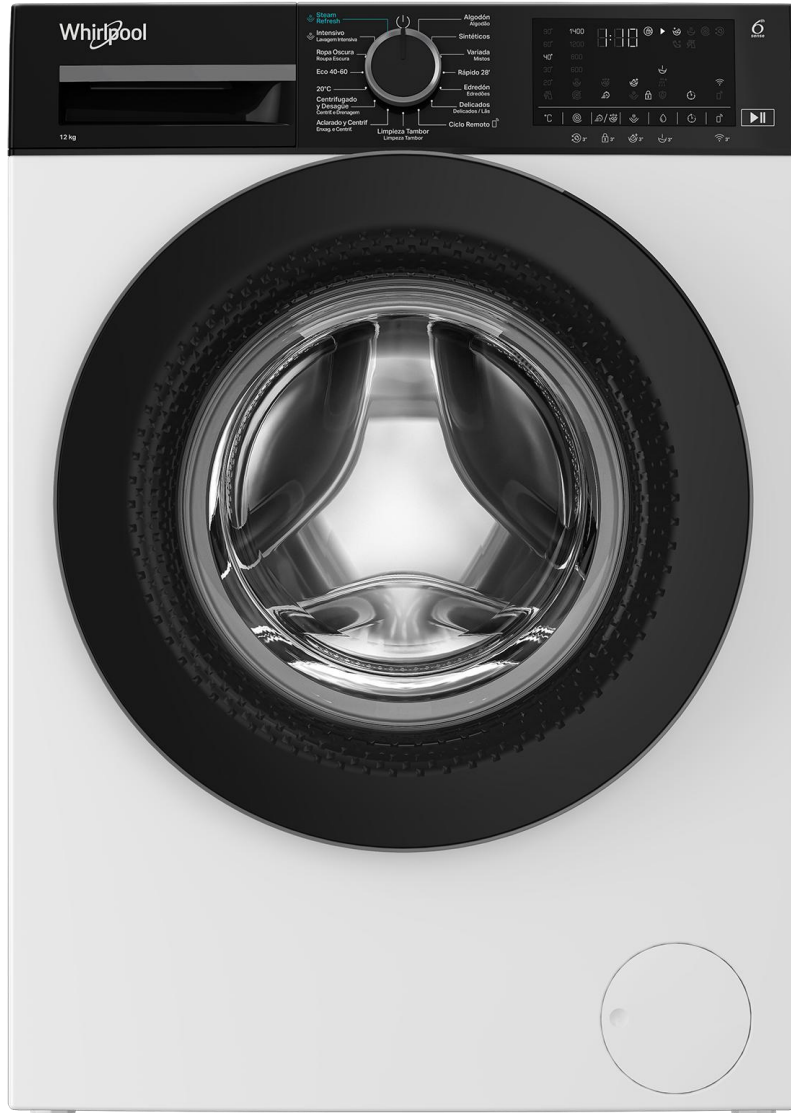

Lavadora Carga Frontal

WAM 27WB SPT

Whirlpool

A

869991735540 - WAM 27WB SPT

- Capacidad de lavado: 12kg
- Velocidad de Centrifugado: 1400 rpm
- Eficiencia energética: **A-10%**
- **Tecnología 6TH Sense**
- **Home Whiz (Conectividad)** No importa si estás en casa o fuera, la aplicación garantiza que cada lavado se gestiona a la perfección, proporcionando tranquilidad en cada ciclo, todo desde la comodidad de su dispositivo móvil.
- Con la tecnología **Adaptive Wash**, cada ciclo responde a las necesidades específicas de su colada recogiendo información a través de Home Whiz.
- **15 Programas:** Algodones, Sintéticos, Mixto, Rápido 28' Abajo, Eco 40- 60, Delicados / Lana, Ciclo Remoto, Limpieza de tambor, Enjuagar, Centrifugado y drenaje, 20°C, DarkWash/Vaqueros, Lavado intenso y Actualización de vapor
- **4 Funciones :** Rápido/Intensivo, Vapor, WaterMode (Ahorro de agua - Enjuague adicional) y Control remoto
- **Otras características:** Remojo, Bloqueo para niños, prelavado y Wifi
- **Consumo de energía :** 49 kWh / 100 ciclos
- **Consumo de agua lavado:** 56 litros
- **Nivel de ruido:** 76 dbA – Clase: B