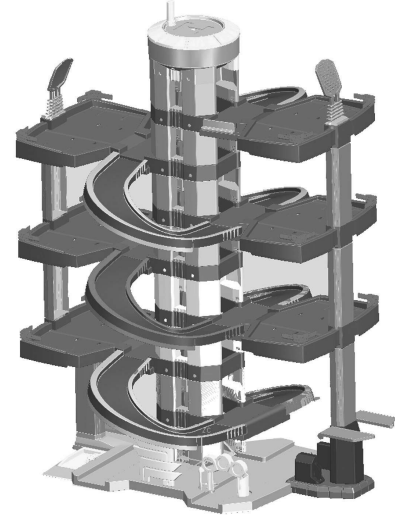

Ref.15418

Ref.15419

Cod.: 0671541802