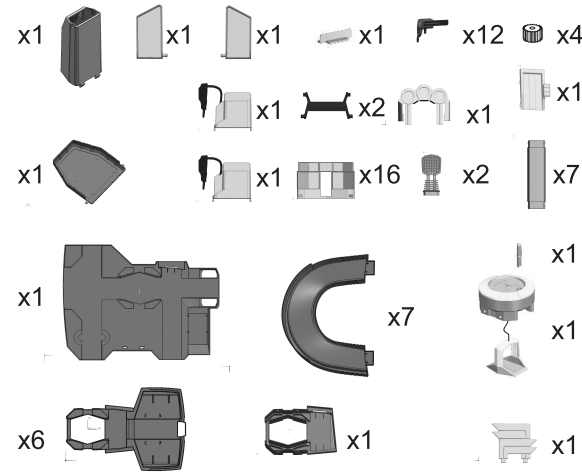

Ref.15418

Ref.15419

Cod.: 0671541802