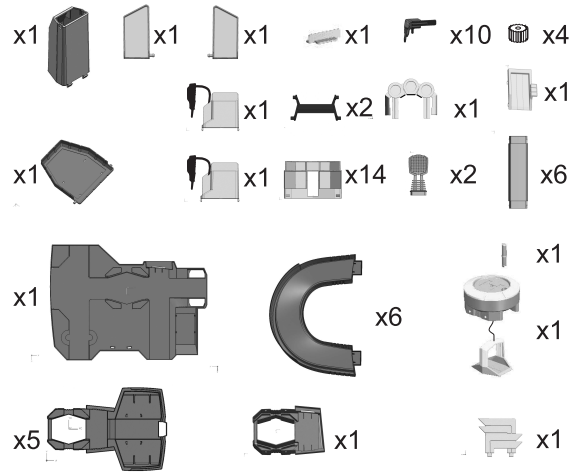

DK ENKELT STIKSYSTEM
LEGETØJET SKAL SAMLES AF EN VOKSEN

FI YKSINKERTAINEN
KIINNITYSSYSTEMI
TUOTE ON TARKOITETTU AIKUISEN
KOOTTAVAKSI.

NO ENKELT STIKKSYSTEM
MONTERING MÅ FORETAS AV EN VOKSEN.

EL ΟΔΗΓΙΕΣ ΣΥΝΑΡΜΟΛΟΓΗΣΗΣ
ΤΟ ΑΥΤΟΚΙΝΗΤΟ ΠΡΕΠΕΙ ΝΑ ΣΥΝΑΡΜΟΛΟΓΗΘΕΙ
ΑΠΟ ΕΝΗΛΙΚΟ ΑΤΟΜΟ

AR إرشادات التركيب

من أجل تركيب اللعبة، يجب أن يتم ذلك من
قبل شخص راشد في العمر.

© 2015 MOLTO

MOLTO Y CIA S.A.
Avda. de Azorin, 18
P.O. BOX 49
03440 IBI (ALICANTE)
SPAIN

CONTENIDO - CONTENTS - CONTENU - INHALT - INHOUD - CONTEÚDO - CONTENUTO - INNEHÅLL- INNHOLD - SISÄLTÖ - INDHOLD - Περιεχόμενο - محتويات

ES: Compruebe que todos los componentes se hallan dentro del embalaje.

EN: Check that all components are contained in the packaging.

DE: Überprüfen sie, ob sich alle bauteile in der verpackung befinden.

FR: Vérifier que l'emballage contient tous les éléments.

NL: Controleer of alle onderdelen in de verpacking aanwezig zijn.

PT: Verifique se todos os componentes se encontram dentro da embalagem.

IT: Controllare tutti gli elementi si trovano all'interno dell'imballaggio.

SV: Kontrollera att förpackningen innehåller alla delar.

DK: Tjek at dele er indeholdt i pakningen.

FI: Varmista, että kaikki osat ovat paketissa mukana.

NO: Kontroller at alle delene er med i pakken.

EL: Ελέγξτε εάν περιέχονται όλα τα τμήματα συναρμολόγησης στη συσκευασία.

AR: تأكد من وجود جميع المكونات في العبوة.