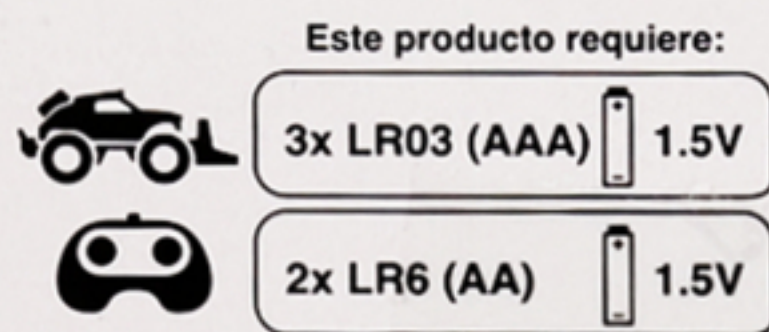

¡ADVERTENCIAS!

- Advertencia. No recomendado para niños menores de 3 años. Contiene bola pequeña. Peligro de asfixia. Contiene pequeñas piezas susceptibles de ser ingeridas.
- Advertencia. Este juguete produce flashes y destellos que pueden provocar epilepsia en personas sensibles.
- Por favor, guarde el embalaje para futuras referencias, ya que contiene información muy importante.
- La empresa se reserva el derecho a que el producto pueda diferir de la ilustración por mejoras técnicas.
- Este producto requiere 3 pilas del tipo AAA 1.5V para el coche y 2 pilas AA 1.5V para el mando (no incluidas).
- Para un mejor funcionamiento recomendamos el uso de pilas alcalinas.
- Lea las instrucciones antes de usar, sígalas y guárdelas como referencia.
- Quitar todos los elementos destinados a la sujeción y protección del producto durante el transporte antes de dárselo a los niños (plásticos, etiquetas, alambres, etc.).

FABRICADO EN CHINA