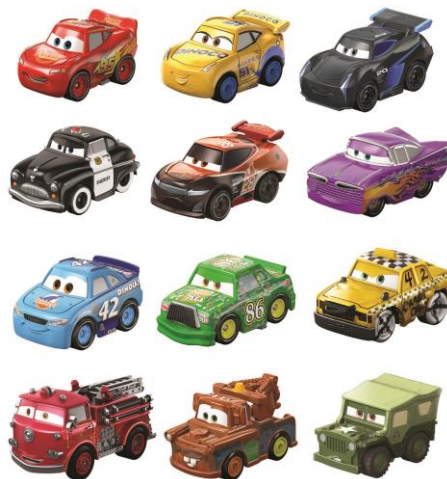

#GKF65 Disney Pixar Cars Mini Racers Assortment (EAN: 0887961 82546 6) (3Y+)

? service.mattel.com

Lithuanian - lt - lietuvių kalba

Saugos informacija:

ĮSPĖJIMAS: Netinka vaikams iki 36 mėnesių. Smulkios detalės. Var atdalities sīkas detaļas.

Atsargumo priemonės ir kitos naudojimo sąlygos:

Kiekvienas žaislas parduodamas atskirai ir priklauso nuo pasiūlos.

Produkto vaizdai, įskaitant spalvas, dizainą ir dekoratyvinius elementus, pateikiami tik iliustraciniais ir reprezentaciniais tikslais. Pavaizduoti vaizdai gali atspindėti panašių ar susijusių produktų asortimentą ir gali neatspindėti tikslios produkto išvaizdos.

Įgaliname kitą kartą per žaidimą.

(10.16.25)

©2025 Mattel. All Rights Reserved. ® and ™ designate U.S. trademarks of Mattel, except as noted. Manufactured, imported or distributed by: [Mattel Europa B.V., Gondel 1, 1186 MJ Amstelveen, Nederland, service.mattel.com](http://Mattel Europe B.V., Gondel 1, 1186 MJ Amstelveen, Nederland, service.mattel.com). Mattel U.K. Limited, The Porter Building, 1 Brunel Way, Slough SL1 1FQ, UK. Distributed elsewhere by: Mattel Oyuncakçılık Tic. Ltd. Şti. İçerenköy Mah., Umut Sokak No: 10 - 12, Quick Tower kat:2 içkapı no:15 Ataşehir 34752, İstanbul, Türkiye. Импортер та дистриб'ютор Mattel в Україні ТОВ "ТойДіКо Україна". Адреса: 04077 м. Київ, вул. Дніпроводська 1, тел. (044) 251 49 20, (044) 451 75 06. Uvoznik i distributer za Srbiju: Orbico d.o.o., Partizanske avijacije 4, 11070 Novi Beograd, Tel: +381 11 655 3944, orbico.rs. Uvoznik i distributer za Hrvatsku: Orbico d.o.o., Koturaška 69, 10000 Zagreb, Tel: +385/1/3444-800, orbico.hr. Uvoznik i distributer za Bosnu i Hercegovinu: Orbico d.o.o., Lužansko polje 7, 71210 Sarajevo, Tel: 033-756-000, orbico.com. Импортер/Уполномоченная организация: ООО "МАТТЕЛ" Российская Федерация, 105120 Москва, 2-й Сыромятнинский переулок,1; +7 495 287 79 39.