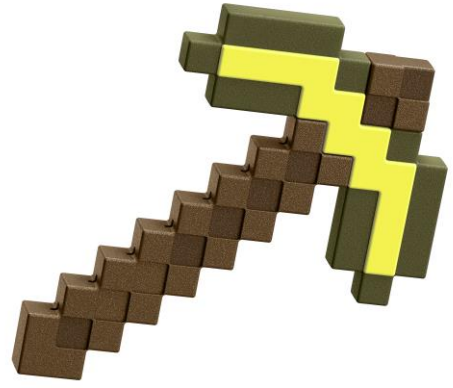

(V.10.28.2024)

#JCV18 MINECRAFT ROLEPLAY

Gold Pickaxe (EAN: 0194735 27642 4) (6Y+)

Vendidos em separado e sujeitos à disponibilidade. As cores e as decorações podem diferir das apresentadas.

? service.mattel.com