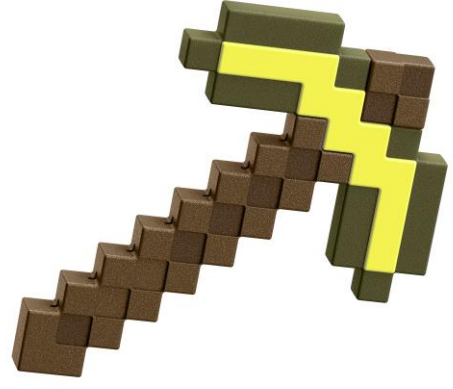

(V.10.28.2024)

#JCV18 MINECRAFT ROLEPLAY

Gold Pickaxe (EAN: 0194735 27642 4) (6Y+)

Her biri ayrı olarak satılır ve stoklarla sınırlıdır. Renkler ve süslemeler çeşitlilik gösterebilir.

? service.mattel.com