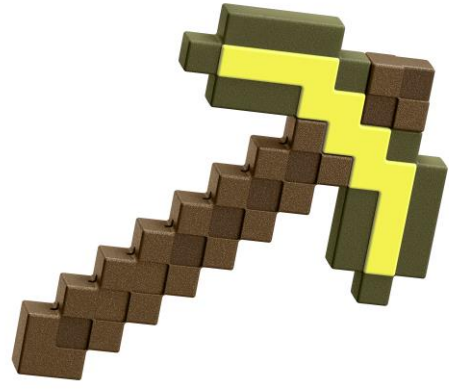

#JCV18 MINECRAFT ROLEPLAY

Gold Pickaxe (EAN: 0194735 27642 4) (6Y+)

Το καθένα πωλείται ξεχωριστά, ανάλογα με τη διαθεσιμότητα. Τα χρώματα και τα σχέδια μπορεί να διαφέρουν.

? service.mattel.com

Greek, Modern (1453–) - el - ελληνικά