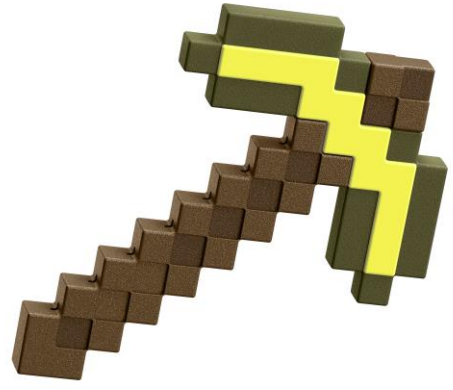

#JCV18 MINECRAFT ROLEPLAY

Gold Pickaxe (EAN: 0194735 27642 4) (6Y+)

Alla delar säljs separat så långt lagret räcker. Färger och dekorationer kan variera.

? service.mattel.com

Swedish - sv - svenska

Det finns inga relevanta varningar eller säkerhetsinformation som behöver fästas på produkten eller förpackningen, eller inkluderas i ett medföljande dokument, i enlighet med allmänna produktsäkerhetsförordningen (GPSR) eller tillämplig unionslagstiftning om harmonisering.