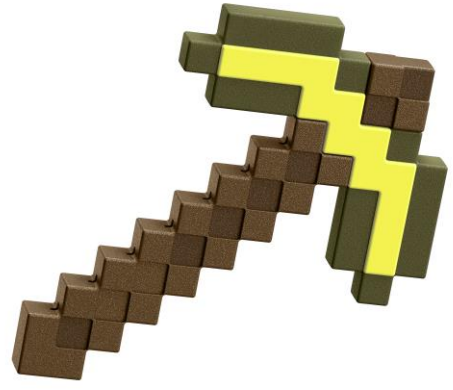

#JCV18 MINECRAFT ROLEPLAY

Gold Pickaxe (EAN: 0194735 27642 4) (6Y+)

Tous vendus séparément. Certains produits peuvent ne pas être commercialisés. Les couleurs et les décorations peuvent varier.

? service.mattel.com