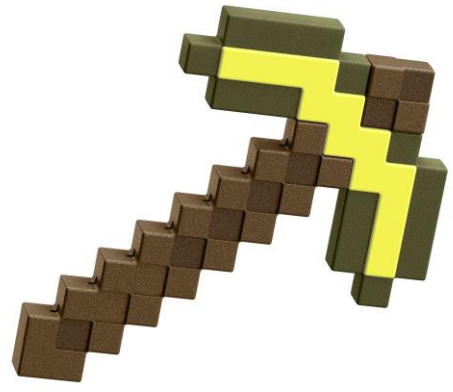

#JCV18 MINECRAFT ROLEPLAY

Gold Pickaxe (EAN: 0194735 27642 4) (6Y+)

Alle Artikel separat erhältlich. Einige Artikel werden nicht in allen Ländern vertrieben. Abweichungen in Farbe und Gestaltung vorbehalten.

? service.mattel.com

German - de - Deutsch

Es gibt keine relevanten Warnungen oder Sicherheitsinformationen, die gemäß der Allgemeinen Produktsicherheitsverordnung (APSV) oder der geltenden Harmonisierungsrechtsvorschriften der Union auf dem Produkt oder der Verpackung angebracht oder in einem Begleitdokument enthalten sein müssen.

(V.10.28.2024)

Die nächste Generation durch Spielen inspirieren.

©2024 Mattel. All Rights Reserved. ® and ™ designate U.S. trademarks of Mattel, except as noted. Manufactured, imported or distributed by: [Mattel Europa B.V., Gondel 1, 1186 MJ Amstelveen, Nederland, service.mattel.com](https://www.mattel.com). Mattel U.K. Limited, The Porter Building, 1 Brunel Way, Slough SL1 1FQ, UK. Distributed elsewhere by: Mattel Oyuncakçılık Tic. Ltd. Şti. İçerenköy Mah., Umut Sokak No:10-12, Quick Tower kat:2 içkapı no:15, Ataşehir 34752, İstanbul, Türkiye.