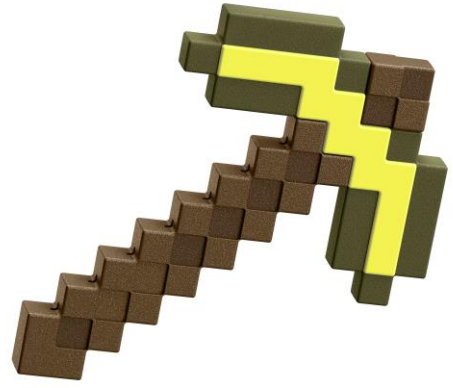

#JCV18 MINECRAFT ROLEPLAY

Gold Pickaxe (EAN: 0194735 27642 4) (6Y+)

Sælges separat, og så længe lager haves. Farver og mønstre kan afvige fra det viste.

? service.mattel.com

Danish - da - dansk

Der er ingen relevante advarsler eller sikkerhedsoplysninger, der skal være påsat produktet eller emballagen, eller inkluderet i et ledsagedokument, i overensstemmelse med forordningen om generel produktsikkerhed (GPSR) eller gældende EU-harmoniseringslovgivning.