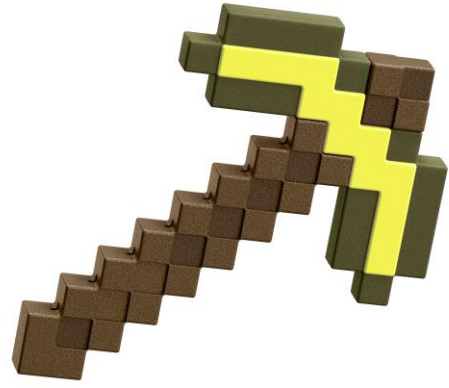

#JCV18 MINECRAFT ROLEPLAY

Gold Pickaxe (EAN: 0194735 27642 4) (6Y+)

Afzonderlijk verkrijgbaar en niet overal leverbaar. Afwijkende kleuren en versieringen mogelijk.

? service.mattel.com

Dutch - nl - Nederlands