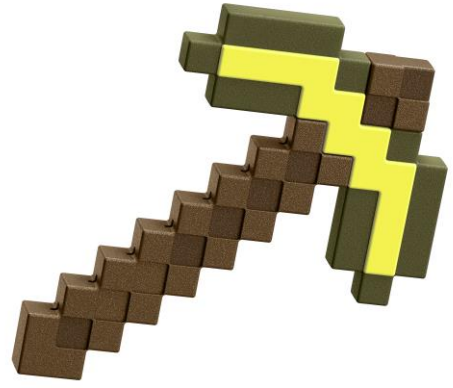

(V.10.28.2024)

#JCV18 MINECRAFT ROLEPLAY

Gold Pickaxe (EAN: 0194735 27642 4) (6Y+)

Se venden por separado y están sujetos a disponibilidad. Los colores y la decoración pueden variar.

? service.mattel.com

Spanish - es - español, castellano