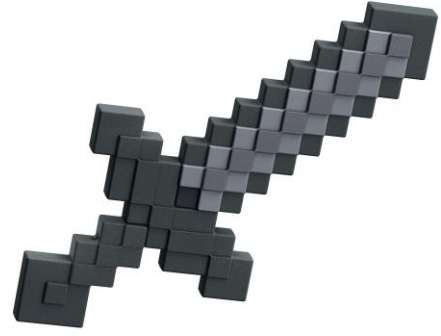

(V.10.28.2024)

#JCV19 MINECRAFT ROLEPLAY

Stone Sword (EAN: 0194735 27641 7) (6Y+)

Afzonderlijk verkrijgbaar en niet overal leverbaar. Afwijkende kleuren en versieringen mogelijk.

? service.mattel.com

Dutch - nl - Nederlands