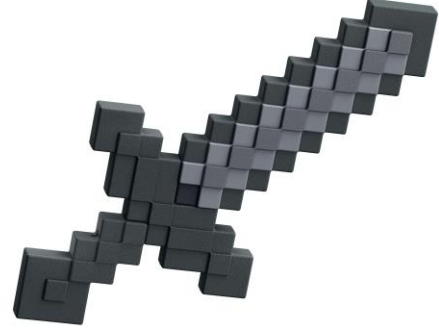

(V.10.28.2024)

#JCV19 MINECRAFT ROLEPLAY

Stone Sword (EAN: 0194735 27641 7) (6Y+)

Her biri ayrı olarak satılır ve stoklarla sınırlıdır. Renkler ve süslemeler çeşitlilik gösterebilir.

? service.mattel.com

Turkish - tr - Türkçe