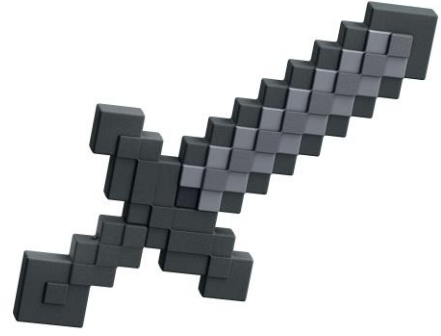

(V.10.28.2024)

#JCV19 MINECRAFT ROLEPLAY

Stone Sword (EAN: 0194735 27641 7) (6Y+)

Se venden por separado y están sujetos a disponibilidad. Los colores y la decoración pueden variar.

? service.mattel.com

Spanish - es - español, castellano