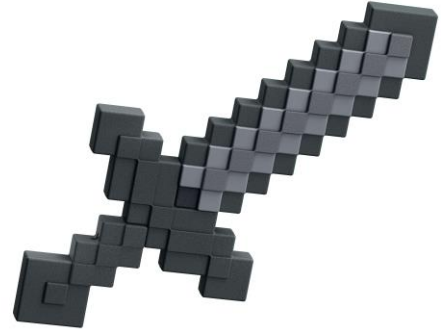

#JCV19 MINECRAFT ROLEPLAY

Stone Sword (EAN: 0194735

27641 7) (6Y+)

Tous vendus séparément. Certains produits peuvent ne pas être commercialisés. Les couleurs et les décorations peuvent varier.

? service.mattel.com

French - fr - français

Il n'y a pas d'avertissements ou d'informations de sécurité pertinents à apposer sur le produit ou l'emballage, ou à inclure dans un document accompagnant, conformément au Règlement général sur la sécurité des produits (RGSP) ou à la législation d'harmonisation de l'Union applicable.

Inspirer les futures générations par le jeu.

©2024 Mattel. All Rights Reserved. ® and ™ designate U.S. trademarks of Mattel, except as noted. Manufactured, imported or distributed by: [Mattel Europa B.V., Gondel 1, 1186 MJ Amstelveen, Nederland, service.mattel.com](https://www.mattel.com). Mattel U.K. Limited, The Porter Building, 1 Brunel Way, Slough SL1 1FQ, UK. Distributed elsewhere by: Mattel Oyuncakçılık Tic. Ltd. Şti. İçerenköy Mah., Umut Sokak No:10-12, Quick Tower kat:2 içkapı no:15, Ataşehir 34752, İstanbul, Türkiye.

(V.10.28.2024)