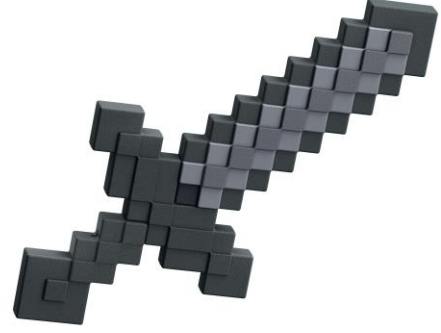

(V.10.28.2024)

#JCV19 MINECRAFT ROLEPLAY

Stone Sword (EAN: 0194735 27641 7) (6Y+)

Alla delar säljs separat så långt lagret räcker. Färger och dekorationer kan variera.

? service.mattel.com

Swedish - sv - svenska