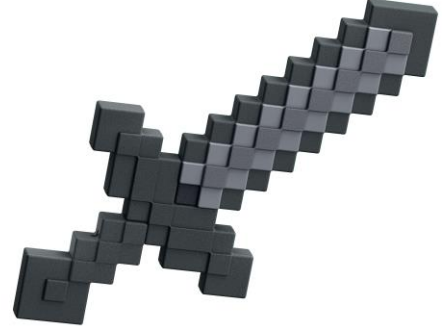

#JCV19 MINECRAFT ROLEPLAY

Stone Sword (EAN: 0194735 27641 7) (6Y+)

Each sold separately, subject to availability. Colors and decorations may vary.

? service.mattel.com

English - en

There are no relevant warnings or safety information required to be affixed to the product or packaging, or included in an accompanying document, in accordance with the General Product Safety Regulation (GPSR) or applicable Union harmonisation legislation.

#JCV19 MINECRAFT ROLEPLAY

Stone Sword (EAN: 0194735

27641 7) (6Y+)

Každý prodáván samostatně, závisí na dostupnosti. Barvy a vzhled se mohou lišit.

? service.mattel.com

Czech - cs - čeština

Neexistují žádná relevantní varování ani bezpečnostní informace, které by musely být připojeny k produktu nebo obalu, nebo zahrnuty v doprovodném dokumentu, v souladu s nařízením o obecné bezpečnosti výrobků (GPSR) nebo příslušnými právními předpisy Unie o harmonizaci.