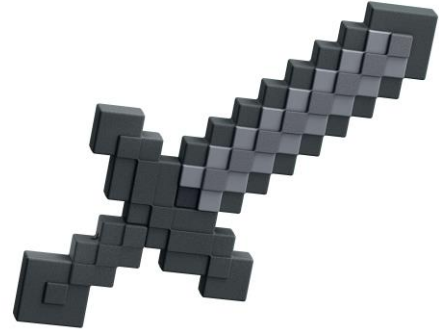

#JCV19 MINECRAFT ROLEPLAY

Stone Sword (EAN: 0194735 27641 7) (6Y+)

Το καθένα πωλείται ξεχωριστά, ανάλογα με τη διαθεσιμότητα. Τα χρώματα και τα σχέδια μπορεί να διαφέρουν.

? service.mattel.com

Greek, Modern (1453–) - el - ελληνικά