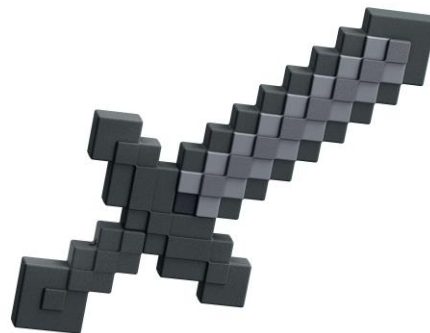

(V.10.28.2024)

#JCV19 MINECRAFT ROLEPLAY

Stone Sword (EAN: 0194735

27641 7) (6Y+)

Ognuno in vendita separatamente, secondo disponibilità. I colori e le decorazioni possono variare.

? service.mattel.com

Italian - it - italiano