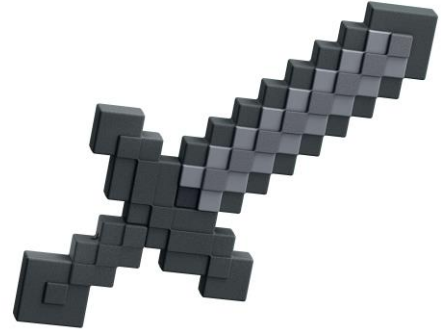

#JCV19 MINECRAFT ROLEPLAY

Stone Sword (EAN: 0194735

27641 7) (6Y+)

Alle Artikel separat erhältlich. Einige Artikel werden nicht in allen Ländern vertrieben. Abweichungen in Farbe und Gestaltung vorbehalten.

? service.mattel.com

German - de - Deutsch

Es gibt keine relevanten Warnungen oder Sicherheitsinformationen, die gemäß der Allgemeinen Produktsicherheitsverordnung (APSV) oder der geltenden Harmonisierungsrechtsvorschriften der Union auf dem Produkt oder der Verpackung angebracht oder in einem Begleitdokument enthalten sein müssen.

(V.10.28.2024)

Die nächste Generation durch Spielen inspirieren.

©2024 Mattel. All Rights Reserved. ® and ™ designate U.S. trademarks of Mattel, except as noted. Manufactured, imported or distributed by: [Mattel Europa B.V., Gondel 1, 1186 MJ Amstelveen, Nederland, service.mattel.com](https://service.mattel.com). Mattel U.K. Limited, The Porter Building, 1 Brunel Way, Slough SL1 1FQ, UK. Distributed elsewhere by: Mattel Oyuncakçılık Tic. Ltd. Şti. İçerenköy Mah., Umut Sokak No:10-12, Quick Tower kat:2 içkapı no:15, Ataşehir 34752, İstanbul, Türkiye.