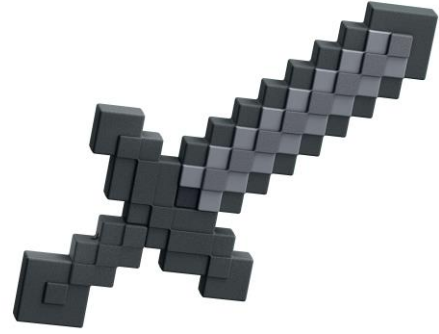

(V.10.28.2024)

#JCV19 MINECRAFT ROLEPLAY

Stone Sword (EAN: 0194735

27641 7) (6Y+)

Vendidos em separado e sujeitos à disponibilidade. As cores e as decorações podem diferir das apresentadas.

? service.mattel.com