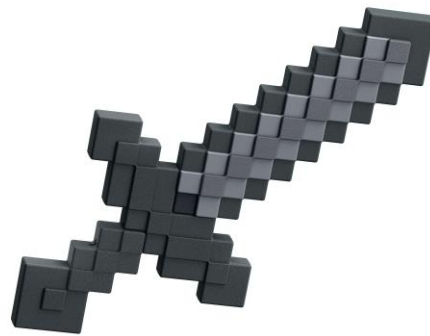

(V.10.28.2024)

#JCV19 MINECRAFT ROLEPLAY

Stone Sword (EAN: 0194735 27641 7) (6Y+)

Sprzedawane oddzielnie w zależności od dostępności. Kolory i elementy dekoracyjne mogą się różnić.

? service.mattel.com

Polish - pl - polski