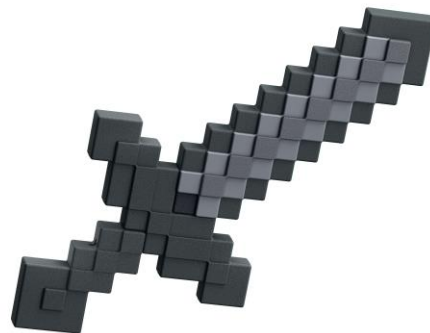

#JCV19 MINECRAFT ROLEPLAY

Stone Sword (EAN: 0194735 27641 7) (6Y+)

Each sold separately, subject to availability. Colors and decorations may vary.

? service.mattel.com

English - en

There are no relevant warnings or safety information required to be affixed to the product or packaging, or included in an accompanying document, in accordance with the General Product Safety Regulation (GPSR) or applicable Union harmonisation legislation.

#JCV19 MINECRAFT ROLEPLAY

Stone Sword (EAN: 0194735

27641 7) (6Y+)

Každý prodáván samostatně, závisí na dostupnosti. Barvy a vzhled se mohou lišit.

? service.mattel.com

Czech - cs - čeština

Neexistují žádná relevantní varování ani bezpečnostní informace, které by musely být připojeny k produktu nebo obalu, nebo zahrnuty v doprovodném dokumentu, v souladu s nařízením o obecné bezpečnosti výrobků (GPSR) nebo příslušnými právními předpisy Unie o harmonizaci.