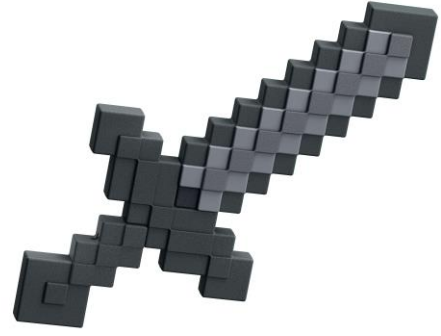

#JCV19 MINECRAFT ROLEPLAY

Stone Sword (EAN: 0194735

27641 7) (6Y+)

Každý prodáván samostatně, závisí na dostupnosti. Barvy a vzhled se mohou lišit.

? service.mattel.com

Czech - cs - čeština

Neexistují žádná relevantní varování ani bezpečnostní informace, které by musely být připojeny k produktu nebo obalu, nebo zahrnuty v doprovodném dokumentu, v souladu s nařízením o obecné bezpečnosti výrobků (GPSR) nebo příslušnými právními předpisy Unie o harmonizaci.

(V.10.28.2024)

#JCV19 MINECRAFT ROLEPLAY

Stone Sword (EAN: 0194735 27641 7) (6Y+)

Sælges separat, og så længe lager haves. Farver og mønstre kan afvige fra det viste.

? service.mattel.com

Danish - da - dansk