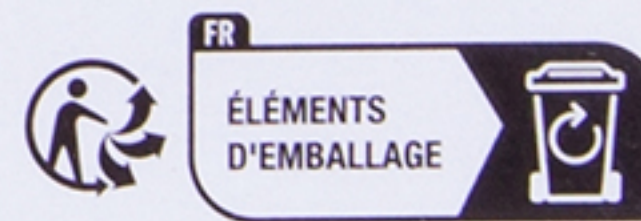

Adresses sur quefairede.mesdechets.fr