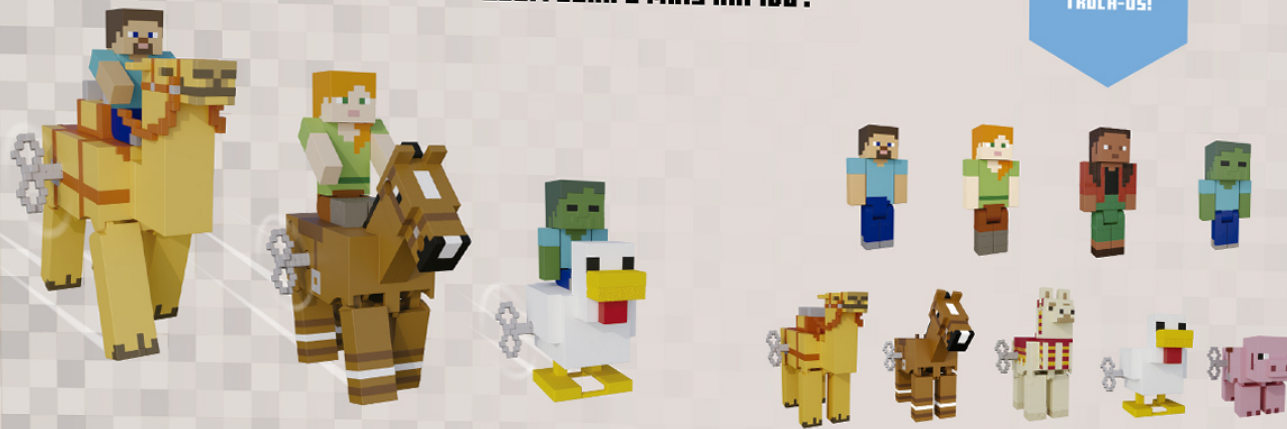

PACK DE 2

MINECRAFT

BEBÉ ZOMBIE Y JINETE AVÍCOLA CON MOVIMIENTO BEBÉ ZOMBIE E CAVALEIRO AVIÁRIO COM MOVIMENTO

¿QUIÉN SERÁ EL MÁS RÁPIDO?
QUEM SERÁ O MAIS RÁPIDO?

¡INTERCÁMBILOS!
TROCA-OS!

ADVERTENCIA: PELIGRO DE ASFIXIA: Contiene piezas pequeñas. No conveniente para niños menores de 36 meses.

- Utilizar bajo la supervisión de un adulto.
- Los colores y las imágenes impresas pueden diferir del contenido.
- Retire todos los elementos de sujeción y plástico antes de entregar el producto a un niño.
- Conserve este embalaje para su posterior referencia.

ATENÇÃO! PERIGO DE ASFIXIA. Contém peças pequenas. Não adequado para crianças menores de 36 meses.

- Utilizar sob a supervisão de uma pessoa adulta.
- As cores e as imagens impresas podem diferir do conteúdo.
- Retire todos os elementos de fixação e plástico antes de entregar o produto a uma criança.
- Conserve esta embalagem a sua posterior referência.

+8

Fabricado en/na China

RECICLA

RECICLA

MOJANG
STUDIOS

PMI
Kids World

BIZAK
bi bi Bizak

Item: MCT014 Ref.: 64110035
BATCH #: 01052025 DATE CODE: 01052025

8 432752 056882