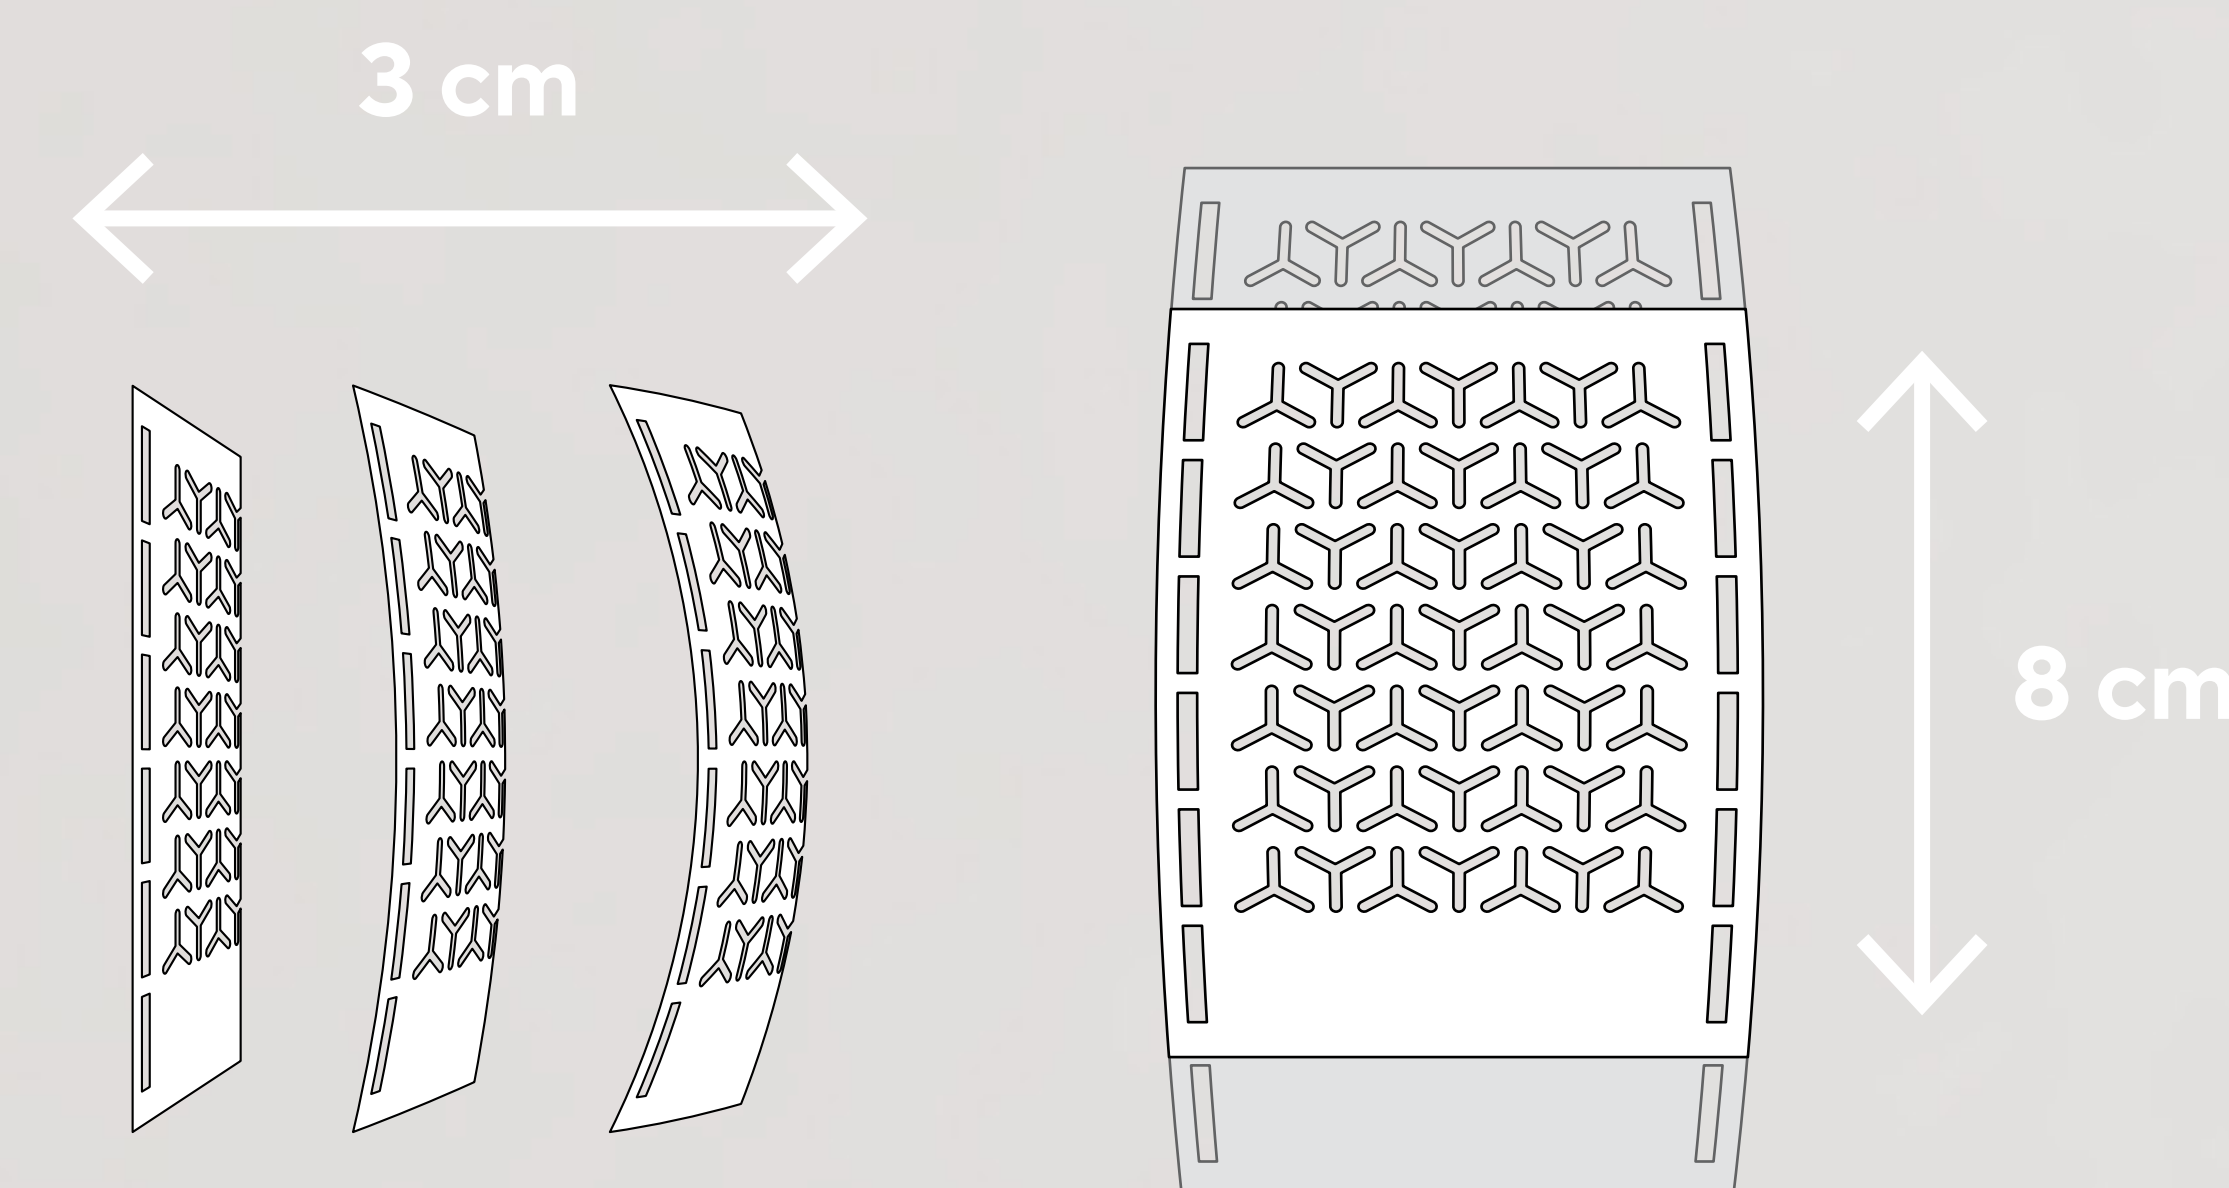

ADEUS DORES NAS COSTAS!

Mantém a zona lombar confortável durante todo o dia.

ASSENTO AJUSTÁVEL

APOIO LOMBAR 2D AJUSTÁVEL

7.5 cm

ASSENTO AJUSTÁVEL

Ajusta facilmente a altura do assento para se adequar ao teu corpo e à configuração da tua secretária. Encontra a posição ideal para manter os pés assentes no chão, apoiar corretamente as coxas e preservar uma postura saudável ao longo do dia.

APOIO LOMBAR 2D AJUSTÁVEL

Ajusta com precisão o apoio lombar com o sistema integrado de regulação 2D. Personaliza a profundidade e a altura de acordo com a tua postura, garantindo um conforto ideal.

ALMOFADA CERVICAL EM ESPUMA DE MEMÓRIA