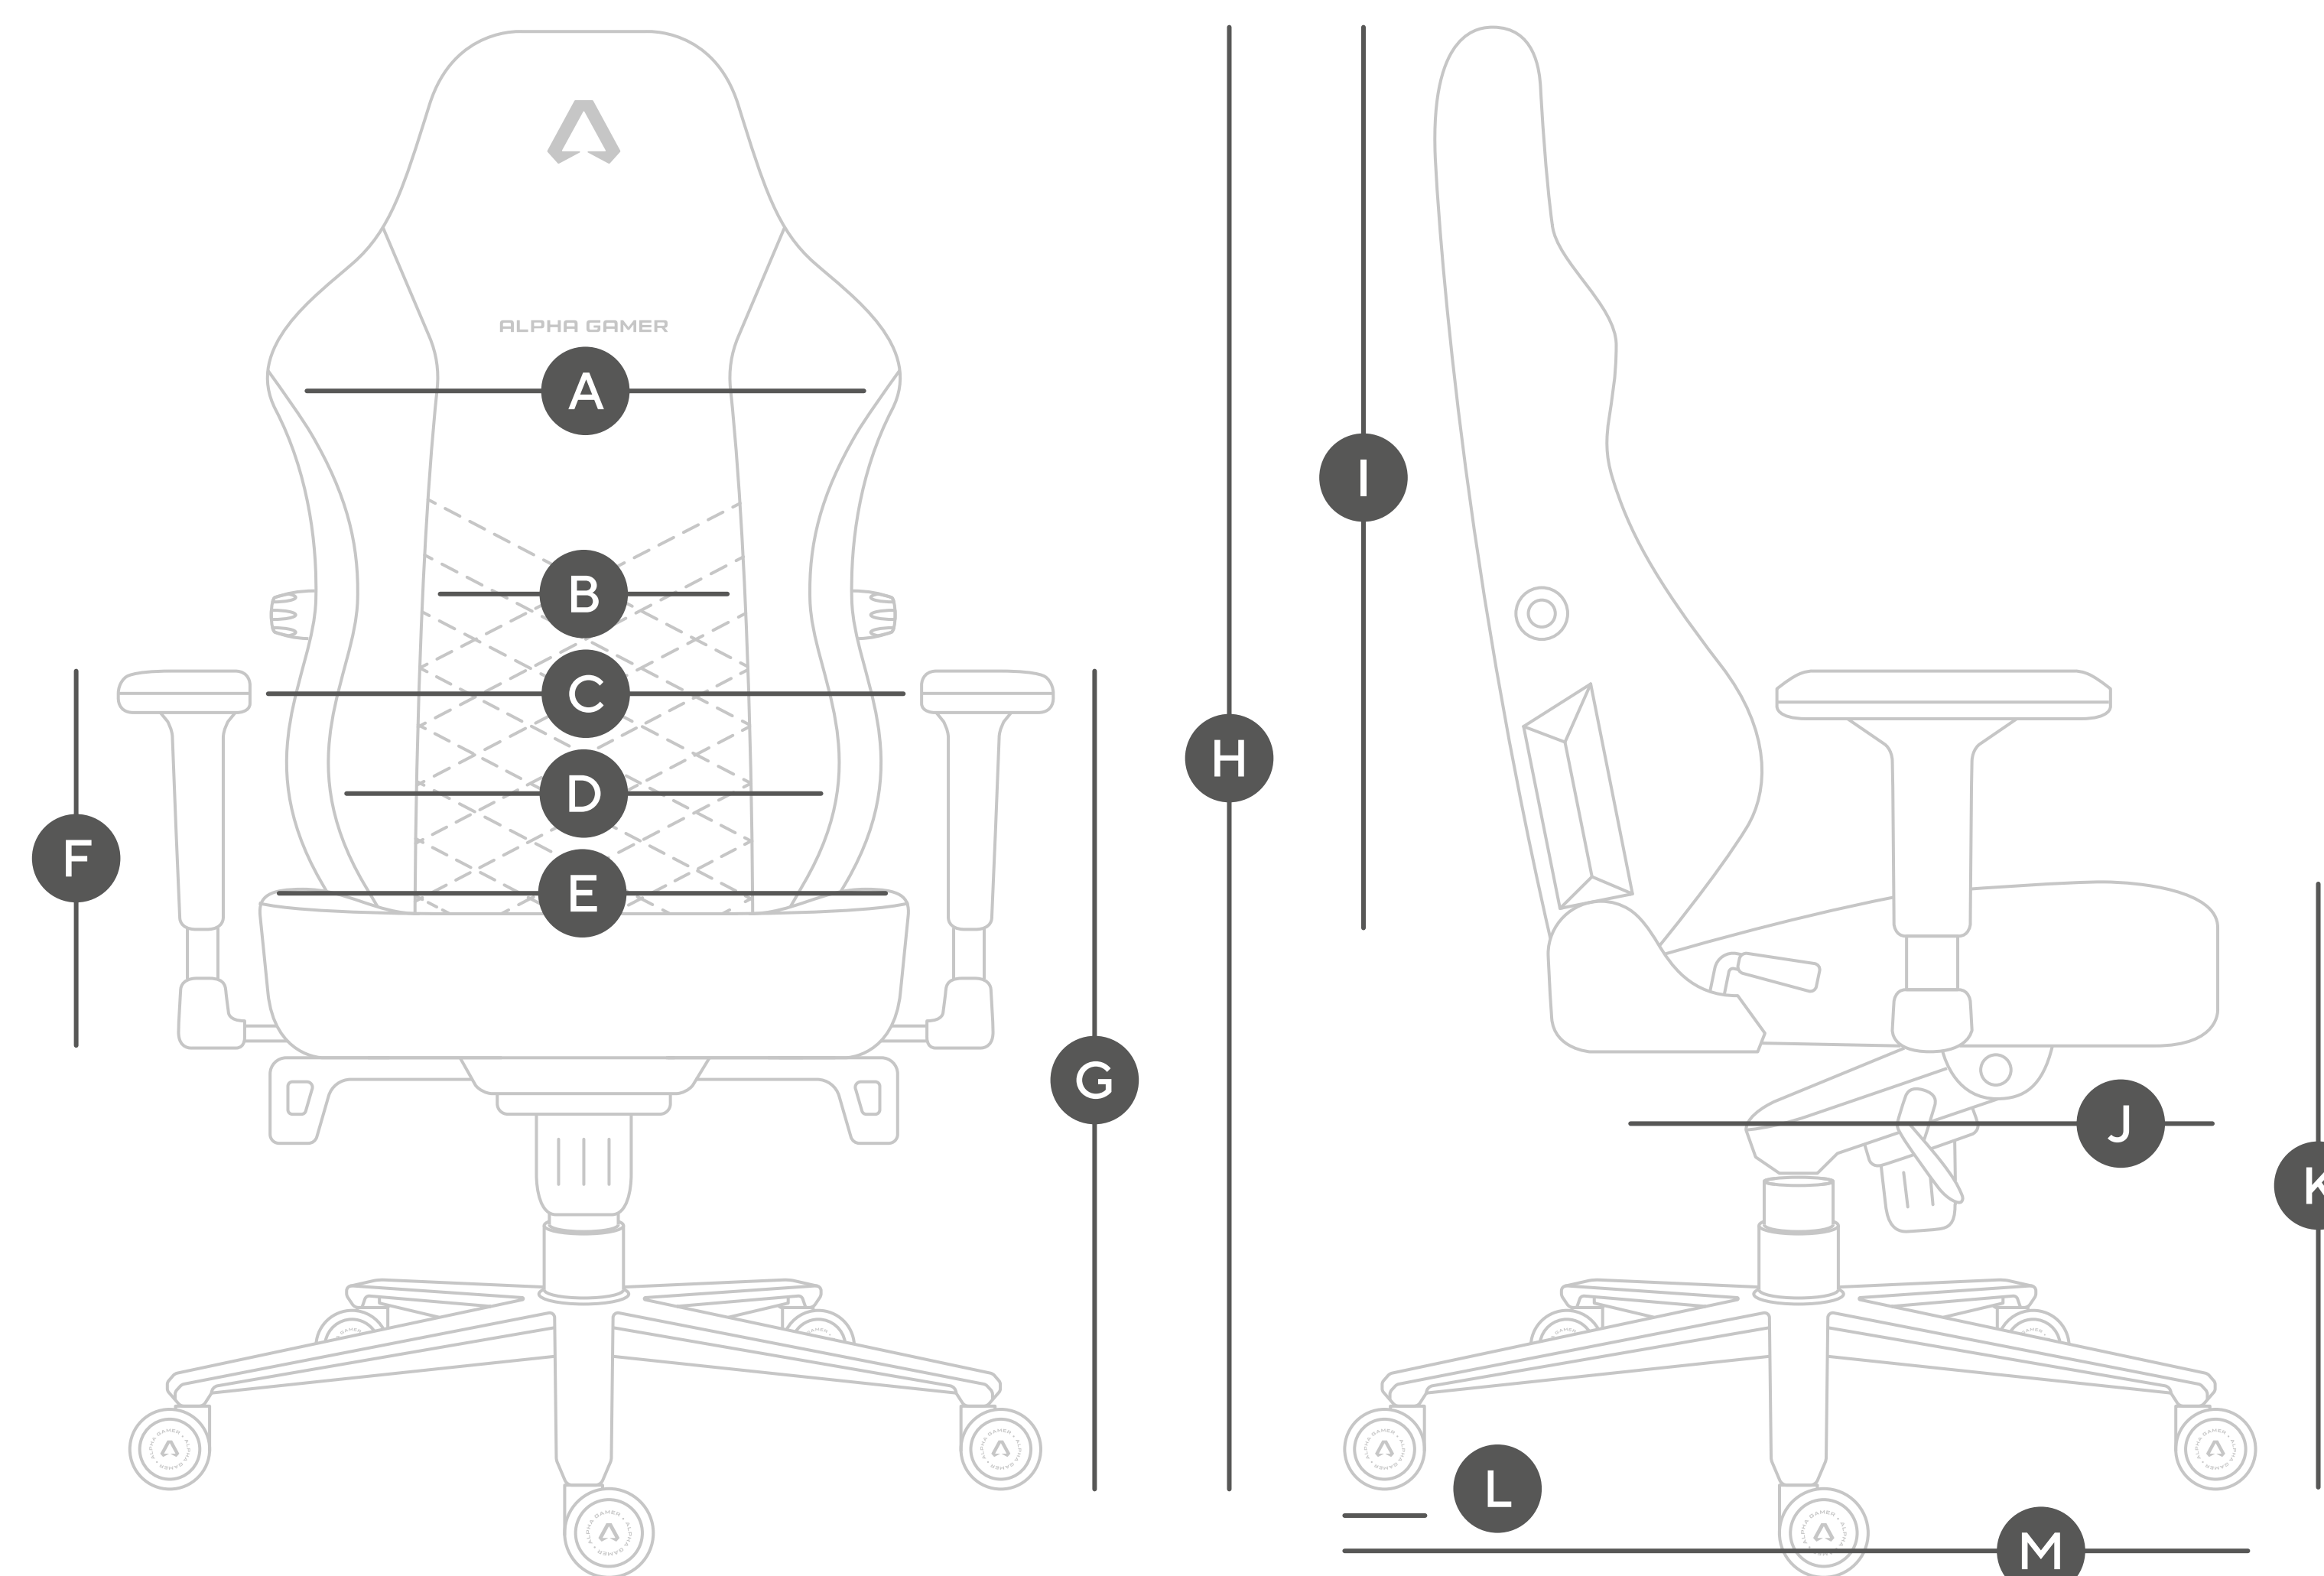

- 14° ângulo máximo
- 7° + 7° inclinação (2 posições)
- 7.5 cm em altura

Ajuste do apoio lombar:

- 3 cm em profundidade
- 8 cm em altura

Apoios de braços:

- Dimensões do apoio: 27 x 10 cm (P x L)
- Ajuste em altura: 7 cm
- Rotação horizontal:
50° (25° direita + 25° esquerda)
- Ajuste frontal / traseiro: 3.5 cm
- Ajuste interior / exterior: 2 cm

Peso da cadeira: 28 kg

Materiais: Metal, plástico, espuma, pele sintética PU ou tecido

DIMENSÕES

A: 50 cm

B: 29 cm

C: 49 cm (apoios de braços em largura mínima) - 53 cm (apoios de braços em largura máxima)

D: 40 cm

E: 50 cm

F: 32 cm (mín.) - 39 cm (máx.)

G: 68 cm (elevador + apoios de braços em altura mínima) - 82.5 cm (elevador + apoios de braços em altura máxima)

H: 127 cm (mín.) - 134.5 cm (máx.)

I: 85.5 cm

J: 49.5 cm

K: 47.5 cm (mín.) - 55 cm (máx.)

L: 6 cm

M: 70 cm

LOGÍSTICA

MODELO	SKU	EAN
Alegra Evo - Midnight Black PU	AGALEGRAEVOMBKPU	5600413207635
Alegra Evo - Frost White PU	AGALEGRAEVOFWTPU	5600413207642
Alegra Evo - Titanium Grey PU	AGALEGRAEVOTGRYPU	5600413207659
Alegra Evo - Smoke Grey Fabric	AGALEGRAEVOSGRYF	5600413207666
Alegra Evo - Blue Dusk Fabric	AGALEGRAEVOBLDF	5600413207673
Alegra Evo - Sage Green Fabric	AGALEGRAEVOSGRNF	5600413207680
Alegra Evo - Lavender Haze Fabric	AGALEGRAEVLVHF	5600413207697