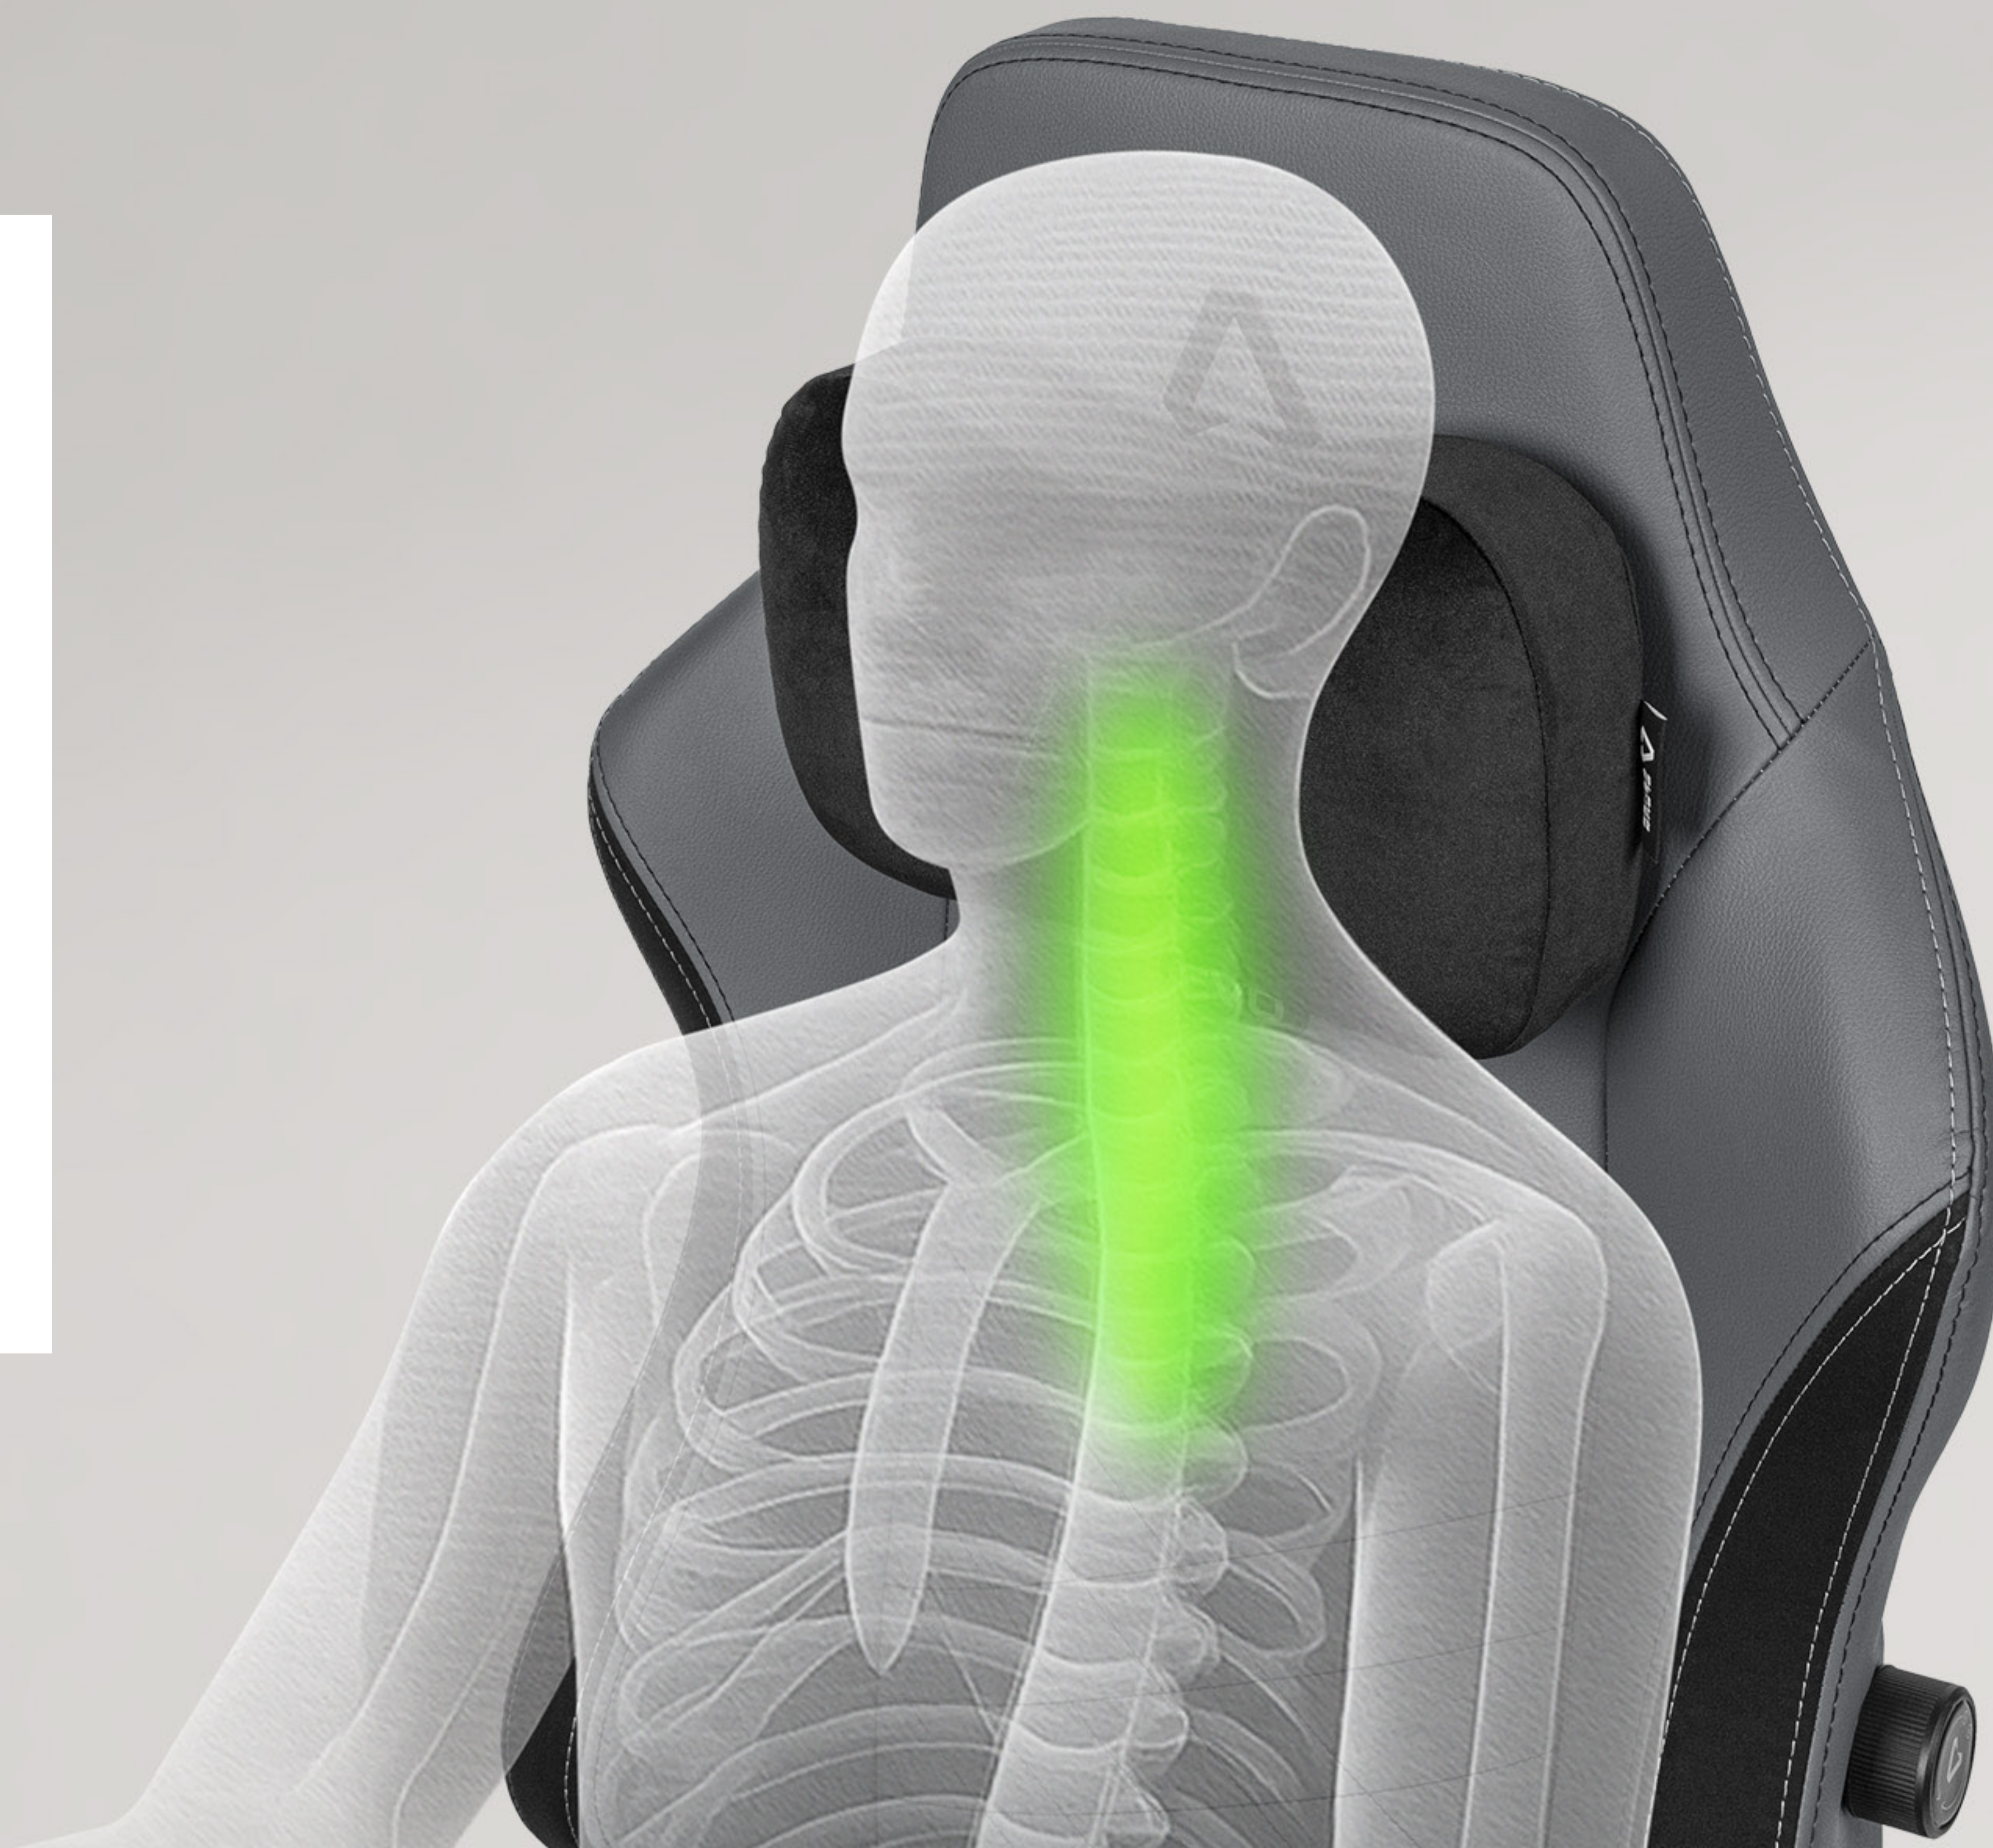

ADEUS DORES NAS COSTAS!

Mantém a zona lombar confortável durante todo o dia.

ASSENTO AJUSTÁVEL

APOIO LOMBAR 2D AJUSTÁVEL

7.5 cm

ASSENTO AJUSTÁVEL

Ajusta facilmente a altura do assento para se adequar ao teu corpo e à configuração da tua secretária. Encontra a posição ideal para manter os pés assentes no chão, apoiar corretamente as coxas e preservar uma postura saudável ao longo do dia.

APOIO LOMBAR 2D AJUSTÁVEL

Ajusta com precisão o apoio lombar com o sistema integrado de regulação 2D. Personaliza a profundidade e a altura de acordo com a tua postura, garantindo um conforto ideal.

ALMOFADA CERVICAL EM ESPUMA DE MEMÓRIA

Desfruta do apoio ideal para o pescoço com a nossa almofada em espuma de memória, criada para se adaptar à tua forma e aliviar a pressão.

OLÁ, ALÍVIO CERVICAL!

Dá à tua cervical o apoio que ela merece.

ALMOFADA CERVICAL EM ESPUMA DE MEMÓRIA

SISTEMA MAGNÉTICO

O sistema de fixação magnético mantém a almofada cervical no lugar, permitindo ajustes fáceis para um posicionamento perfeito.

ENCOSTO RECLINÁVEL

Muda facilmente de uma posição mais direita e formal para uma postura mais relaxada e descontraída. Quer estejas a jogar intensamente ou a fazer uma pausa, encontra o ajuste perfeito para cada momento.