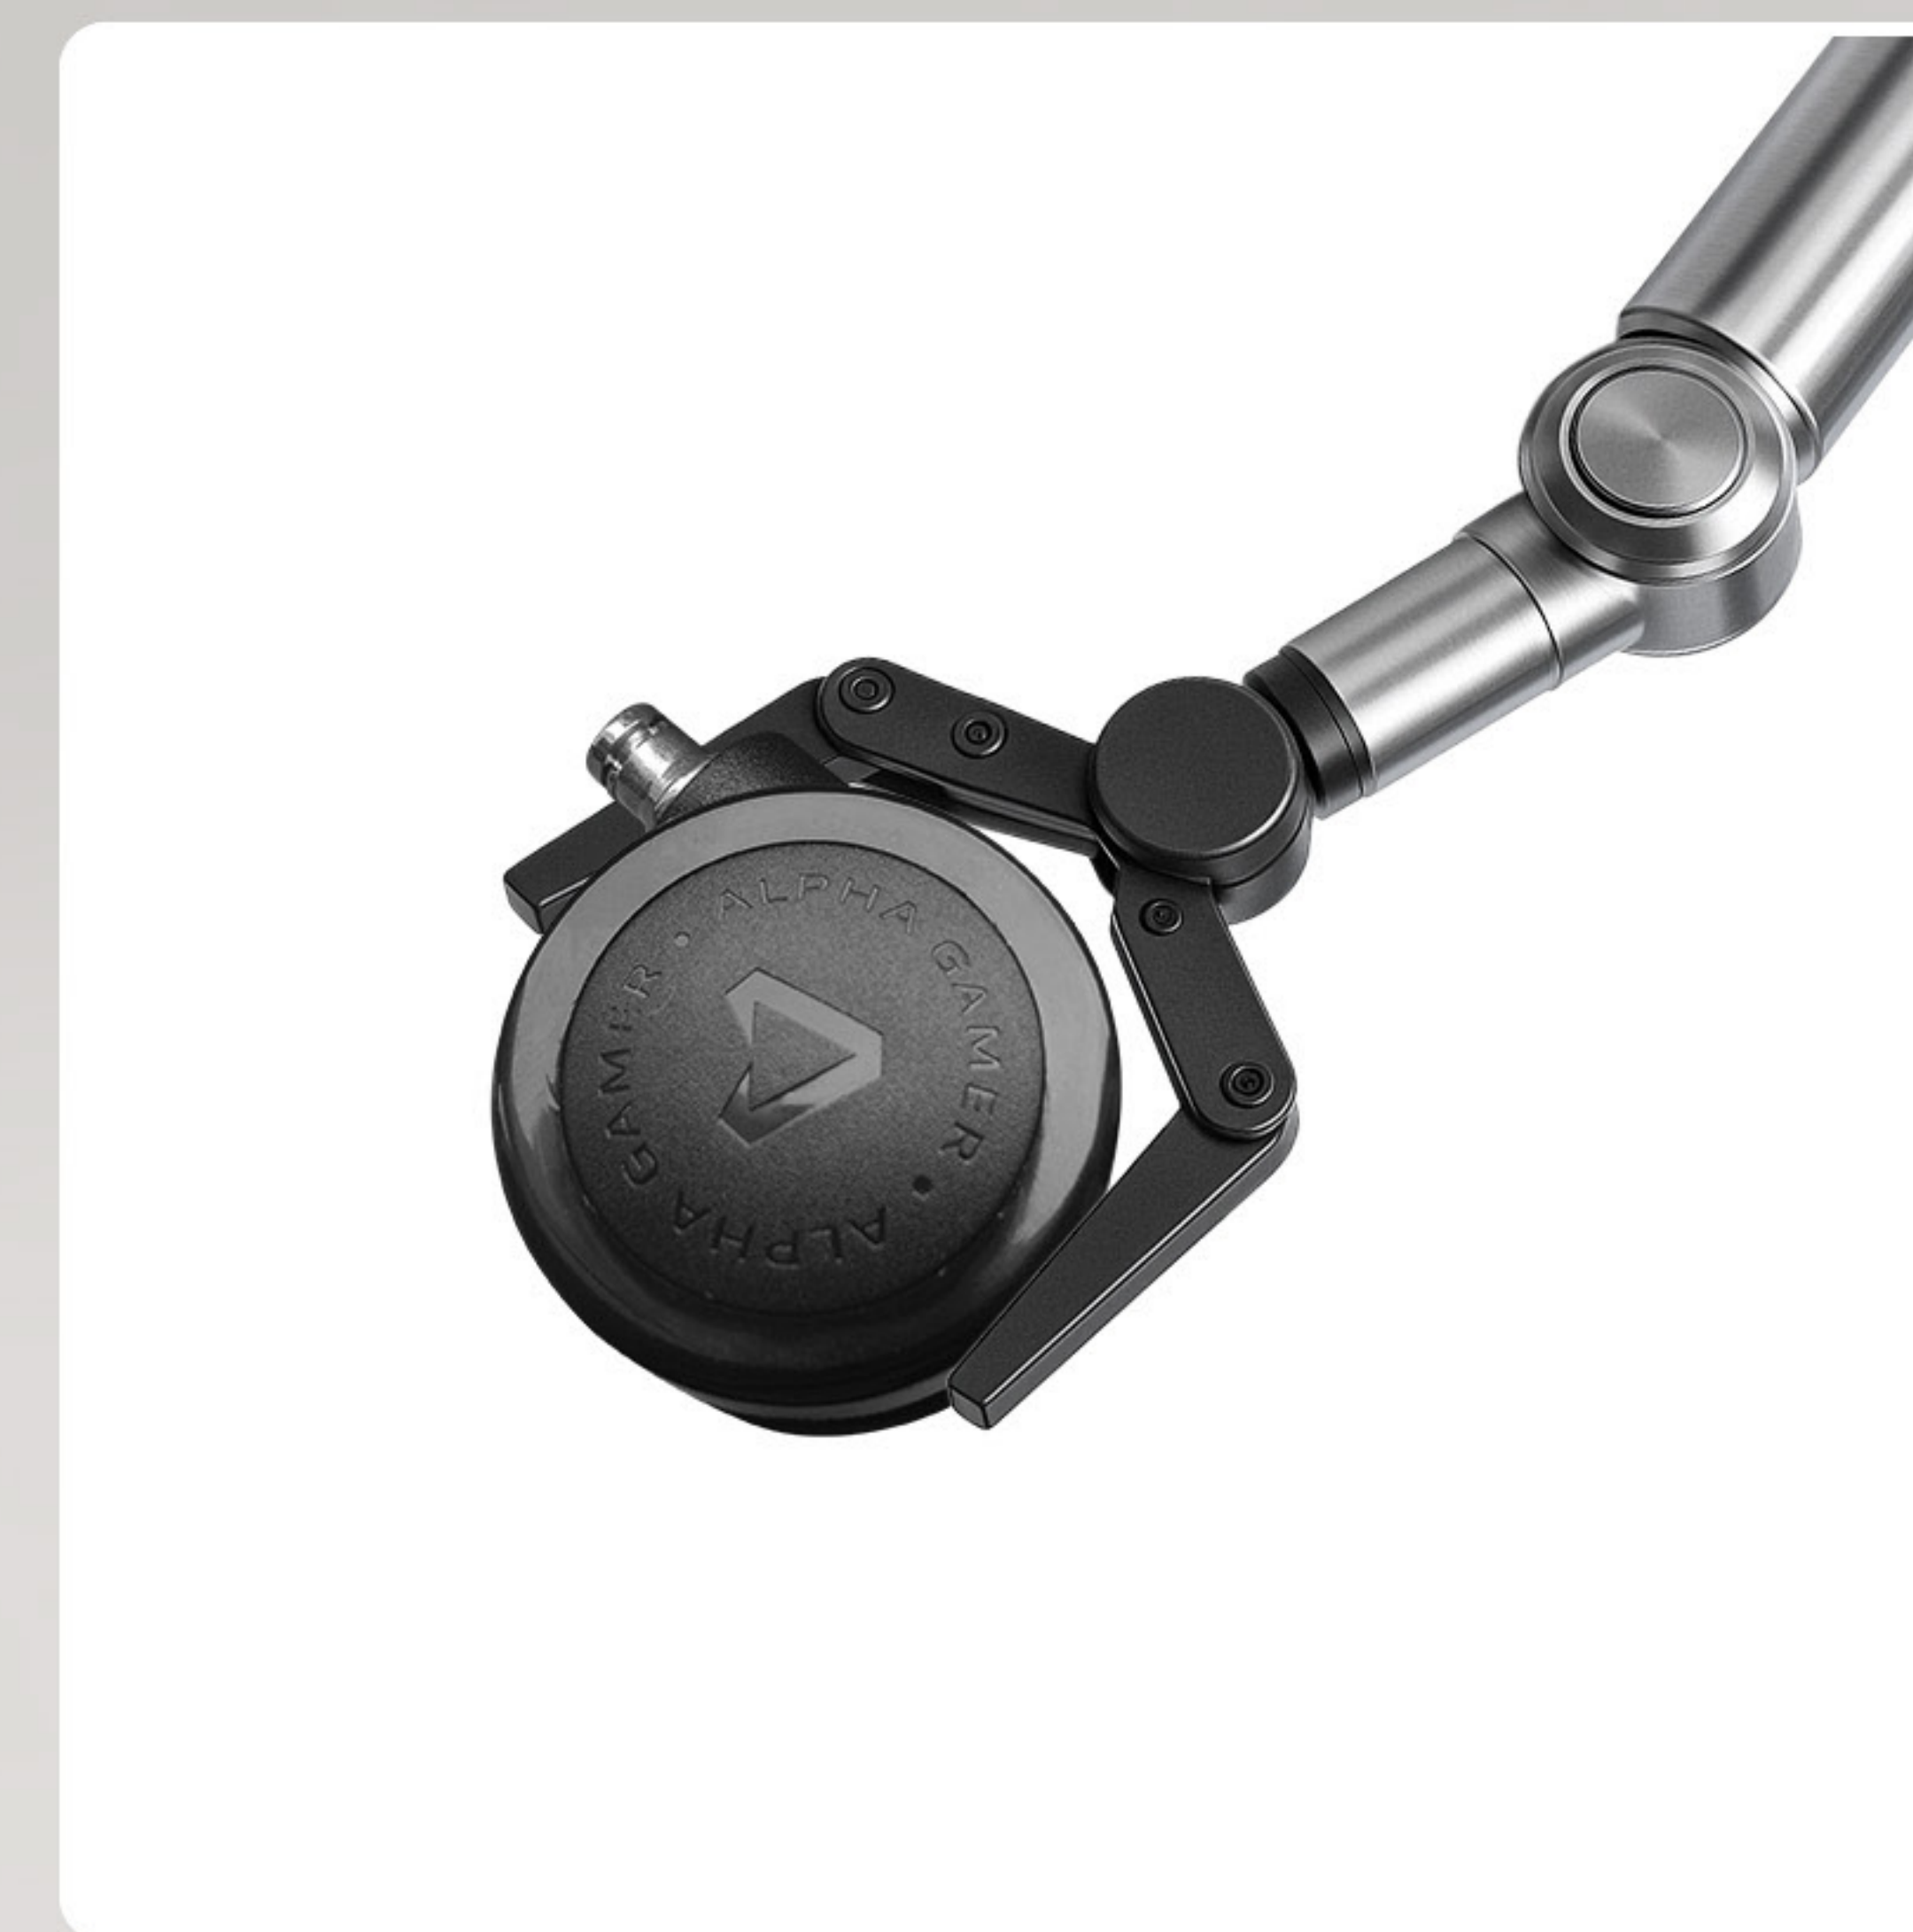

SISTEMA MAGNÉTICO

O sistema de fixação magnético mantém a almofada cervical no lugar, permitindo ajustes fáceis para um posicionamento perfeito.

ENCOSTO RECLINÁVEL

Muda facilmente de uma posição mais direita e formal para uma postura mais relaxada e descontraída. Quer estejas a jogar intensamente ou a fazer uma pausa, encontra o ajuste perfeito para cada momento.

ASSENTO INCLINÁVEL

O mecanismo multifuncional permite o ajuste do ângulo do assento, proporcionando uma experiência totalmente personalizada.

ALPHA  GAMER

DURAFLEX ARMRESTS

Equipados com um mecanismo interno totalmente em metal para máxima durabilidade e movimento suave. Ajusta-os para a esquerda, direita, para frente, para trás, para cima, para baixo, ou em ângulos, para encontrar a posição perfeita e reduzir a tensão. O acolchoamento suave garante conforto e estabilidade para os teus braços.

Lê a tag Ergo Master NFC com o teu telemóvel e domina todos os ajustes ergonómicos da tua cadeira.

ROBUSTEZ E CONFORTO EM CADA DETALHE

ELEVADOR PREMIUM

Elevador a gás de Classe 4 para um ajuste confiável, garantindo estabilidade e desempenho duradouro.

ROBUSTA & ESTÁVEL

Base reforçada em estrela, concebida para durabilidade e suporte superior de peso.

SUAVES & SILENCIOSAS

Rodas que deslizam facilmente, protegendo o chão e garantindo movimentos fluidos e sem ruído.