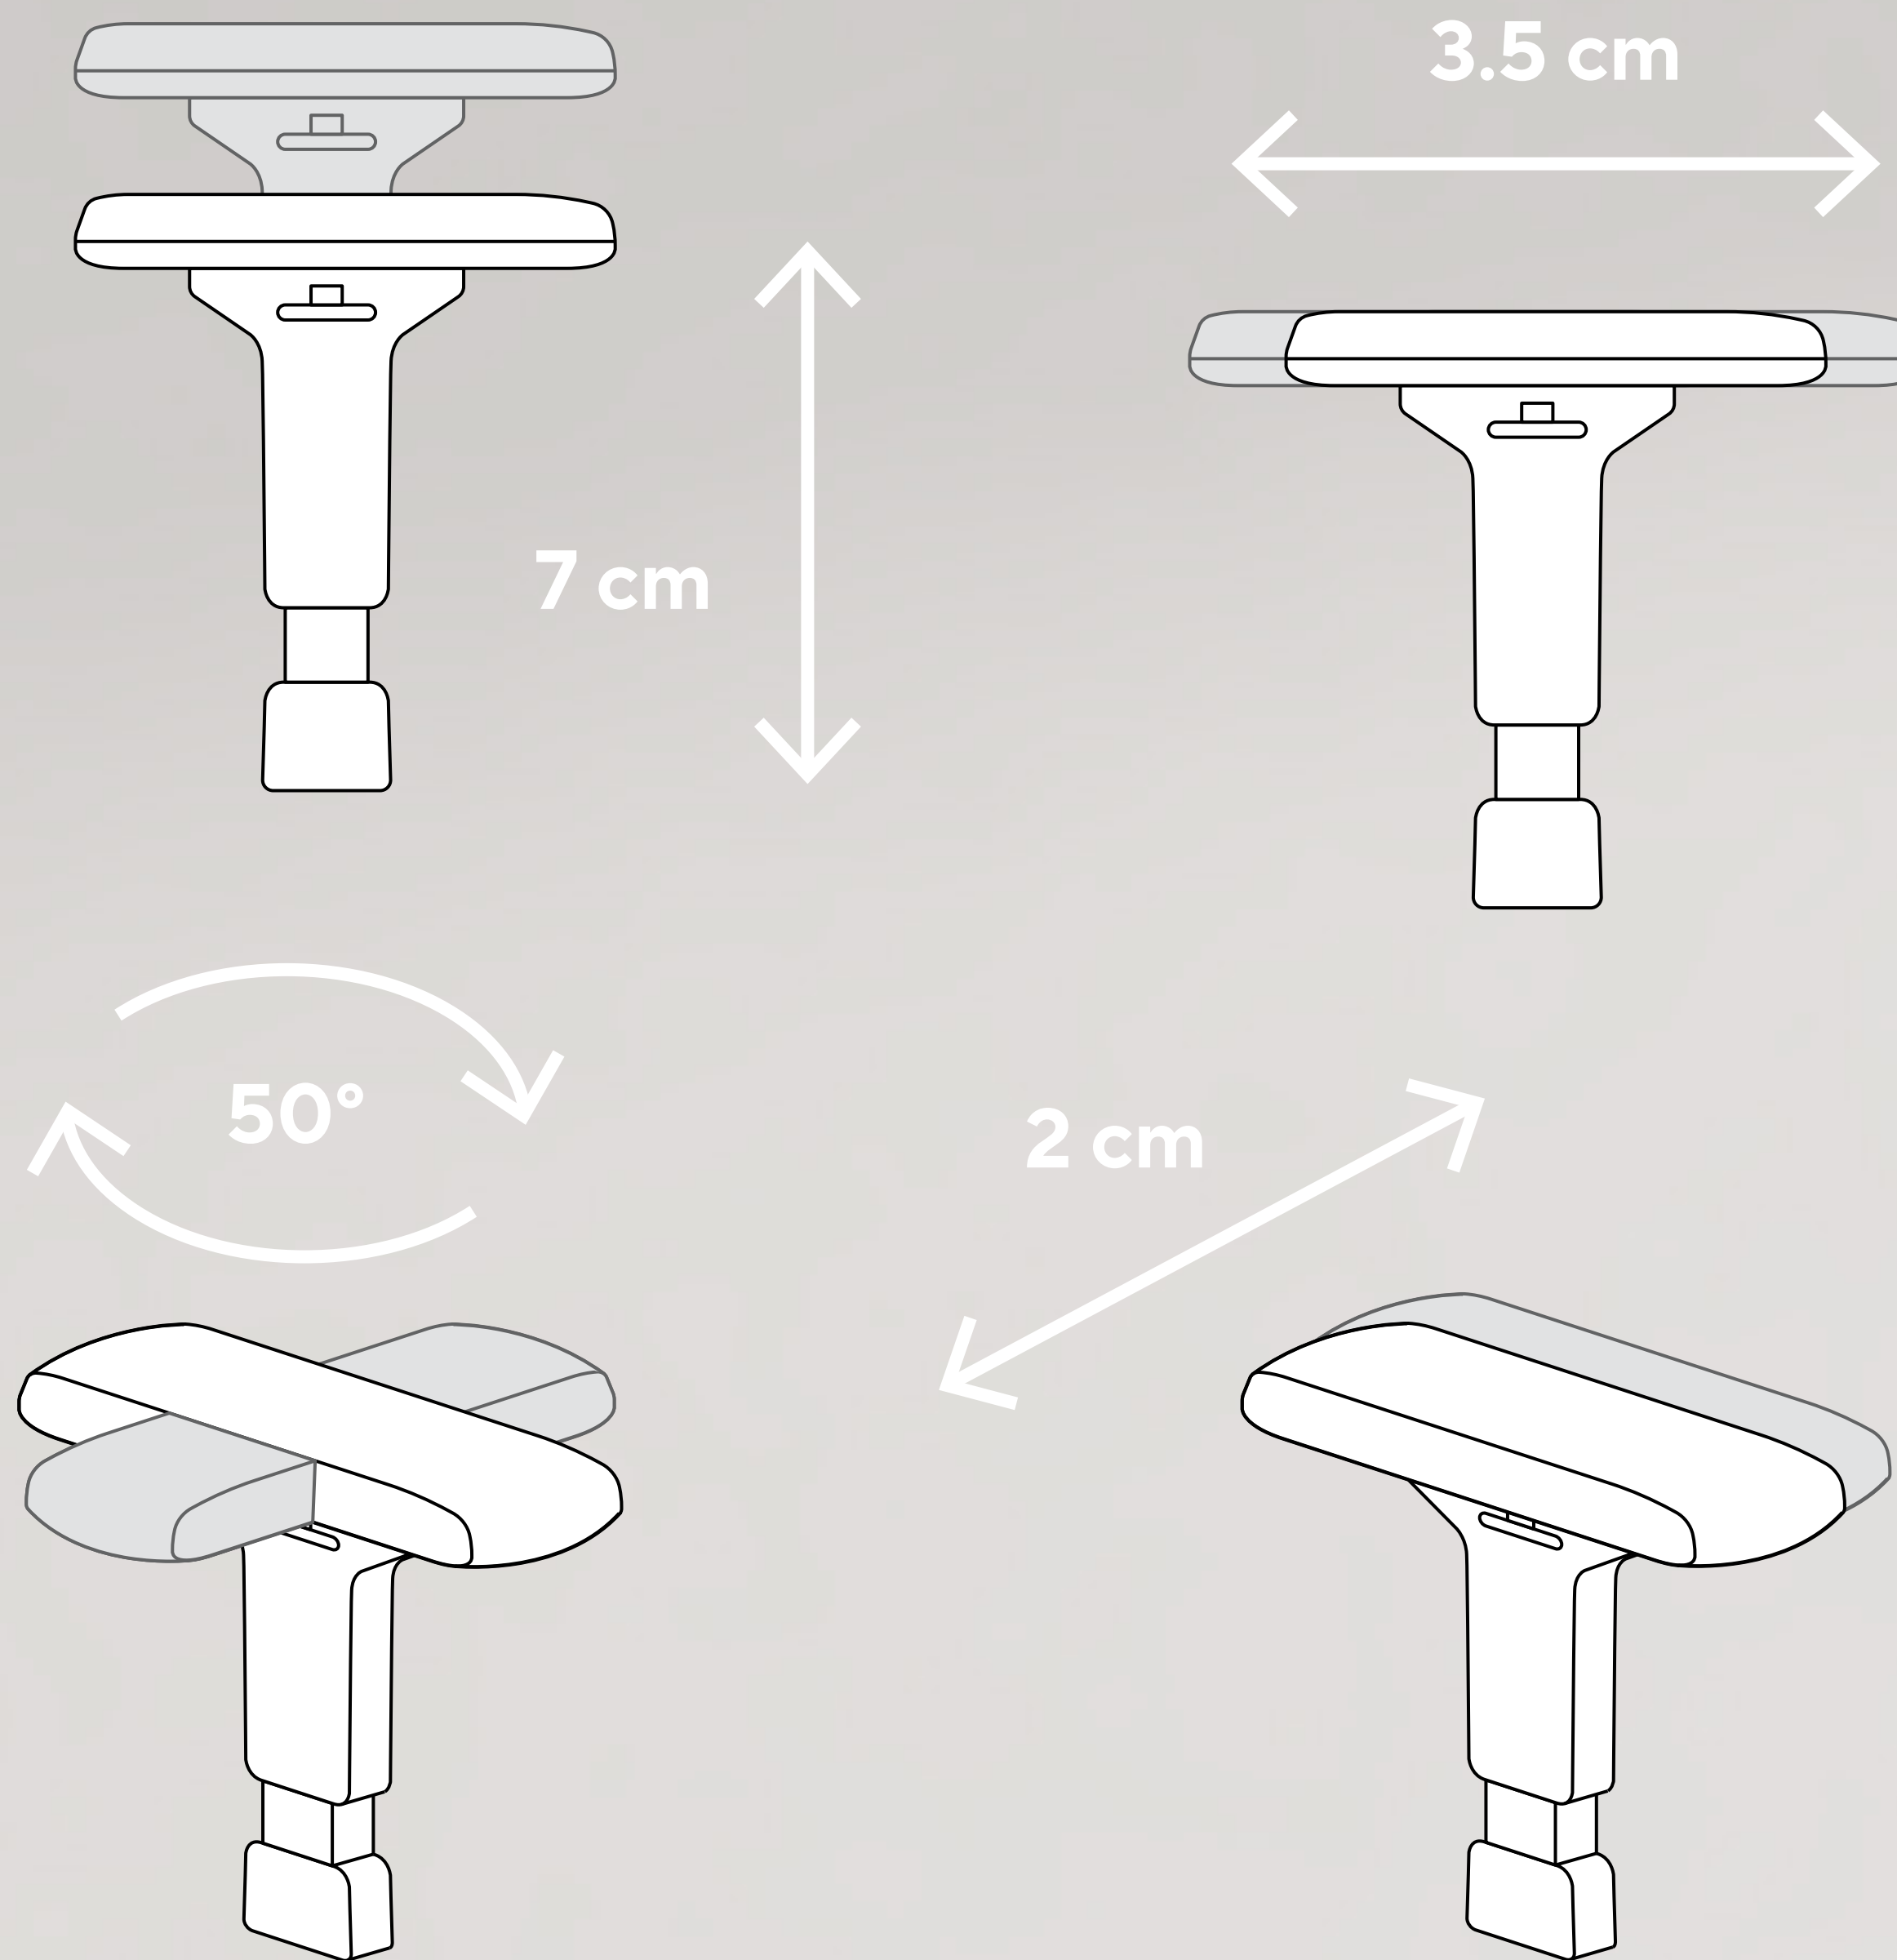

ADEUS DORES NAS COSTAS!

Mantém a zona lombar confortável durante todo o dia.

ASSENTO AJUSTÁVEL

APOIO LOMBAR 2D AJUSTÁVEL

7.5 cm

ASSENTO AJUSTÁVEL

Ajusta facilmente a altura do assento para se adequar ao teu corpo e à configuração da tua secretária. Encontra a posição ideal para manter os pés assentes no chão, apoiar corretamente as coxas e preservar uma postura saudável ao longo do dia.

APOIO LOMBAR 2D AJUSTÁVEL

Ajusta com precisão o apoio lombar com o sistema integrado de regulação 2D. Personaliza a profundidade e a altura de acordo com a tua postura, garantindo um conforto ideal.

ALMOFADA CERVICAL EM ESPUMA DE MEMÓRIA

SISTEMA MAGNÉTICO

O sistema de fixação magnético mantém a almofada cervical no lugar, permitindo ajustes fáceis para um posicionamento perfeito.

ENCOSTO RECLINÁVEL

Muda facilmente de uma posição mais direita e formal para uma postura mais relaxada e descontraída. Quer estejas a jogar intensamente ou a fazer uma pausa, encontra o ajuste perfeito para cada momento.

ASSENTO INCLINÁVEL

O mecanismo multifuncional permite o ajuste do ângulo do assento, proporcionando uma experiência totalmente personalizada.

ALPHA  GAMER

DURAFLEX ARMRESTS

Equipados com um mecanismo interno totalmente em metal para máxima durabilidade e movimento suave. Ajusta-os para a esquerda, direita, para frente, para trás, para cima, para baixo, ou em ângulos, para encontrar a posição perfeita e reduzir a tensão. O acolchoamento suave garante conforto e estabilidade para os teus braços.