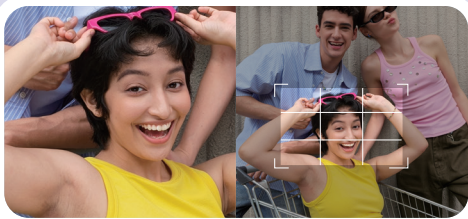

200MP Câmera Principal Ultra-Nítida*

Câmera 200MP ultra nítida — fotografa mais, aproxima depois, sem granulado, sem perda de qualidade, sempre com a imagem perfeita