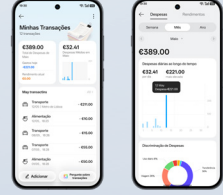

ColorOS 16

Smart & Smooth

Mind Pilot IA

Acesso a 3 Assistentes de IA em simultâneo, para uma pesquisa mais completa e abrangente

Tradução de Menus IA

Traduz o menu, gera uma imagem por IA e efetua o seu pedido na língua local

Gestor de Contas IA

Regista, organiza e gera relatórios automaticamente de todas as suas despesas em tempo real

O+ Connect

Partilhe com facilidade com iOS

Snap Key IA

Inicie o AI Mind Space, a câmara, o gravador ou o tradutor. Alterne entre modos, faça uma captura de ecrã, acenda a lanterna — ou deixe como está

Tradutor IA

Tradução em tempo real de vários idiomas com a precisão da IA

Especificações

OPPO Reno16 Pro 5G

Ecrã 6.32" LTPS AMOLED
120Hz 1800nits

200MP Câmara Principal
50MP Telefoto 3.5x Retrato
50MP Câmara Ultra Grande-Angular
50MP Câmara Frontal Ultra Grande-Angular