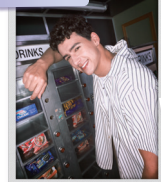

Light Leak

Pop Cam

Um modo de câmara totalmente novo com estilos versáteis e modernos