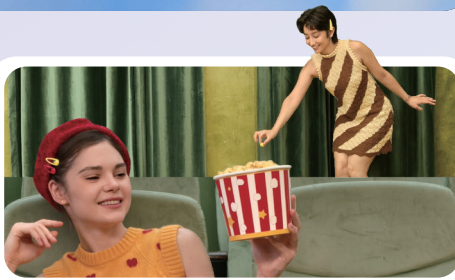

Popout 2.0

Suporta efeitos de destaque para pessoas, animais de estimação, estruturas arquitetónicas e objetos do quotidiano em todas as direções

Digicam

Instant film

Light Leak