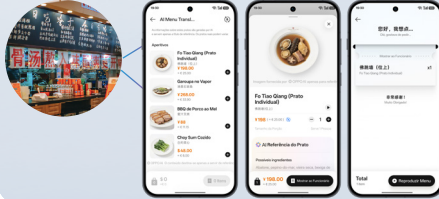

Reno16 Pro & Reno16
• 6000mAh Si/C
• 80W SUPERVOOC™
Carregamento Rápido

Reno16 F& FS

• 6500mAh
• 45W SUPERVOOC™
Carregamento Rápido

1. As imagens do produto são apenas para referência. Por favor, consulte o produto real.
2. As funcionalidades do OPPO AI variam consoante os dispositivos, as leis regionais e a capacidade baseada na nuvem da localização do utilizador.

ColorOS 16

Smart & Smooth

Mind Pilot IA

Acesso a 3 Assistentes de IA em simultâneo, para uma pesquisa mais completa e abrangente

Tradução de Menus IA

Traduz o menu, gera uma imagem por IA e efetua o seu pedido na língua local

Gestor de Contas IA

Regista, organiza e gera relatórios automaticamente de todas as suas despesas em tempo real

O+ Connect

Partilhe com facilidade com iOS

Snap Key IA

Inicie o AI Mind Space, a câmara, o gravador ou o tradutor. Alterne entre modos, faça uma captura de ecrã, acenda a lanterna — ou deixe como está