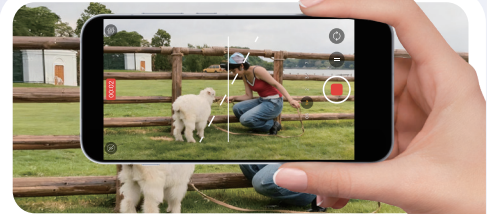

Estabilizador de Vídeo 4K

Grave em qualquer momento com movimentos da câmara com uma só mão para obter imagens extremamente fluidas