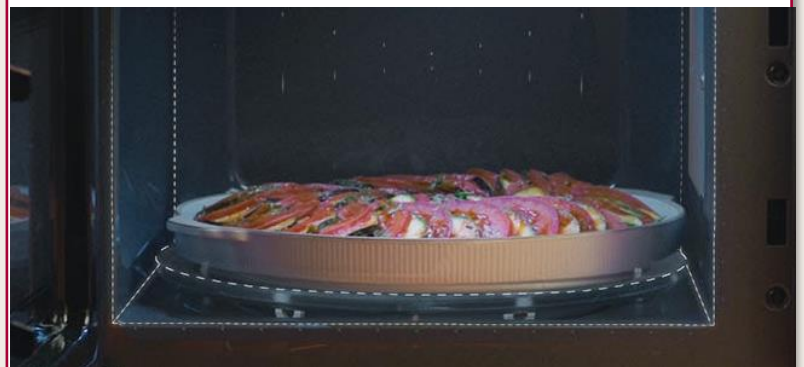

Micro-Ondas LG MS2082F

- . EAN: 8806096596036
- . 20l de capacidade
- . 700W de potência
- . Iluminação LED
- . Rotação estável do prato

Aquecimento e descongelação uniformes

Iluminação LED 3x mais brilhante

Prato giratório estável

Tamanho compacto, mais capacidade

ESPECIFICAÇÕES

DESIGN	Cor	Preto
	Porta	Vidro Preto
	Controlo	Dois botões rotativos
	Iluminação	LED branco
CAPACIDADE	Capacidade Total (l)	20
DIMENSÕES	Produto (LxAxP)(mm)	439 x 258 x 339
	Embalagem (LxAxP)(mm)	488 x 291 x 380
PESO	Peso do equipamento (kg)	-
	Peso com embalagem (kg)	-