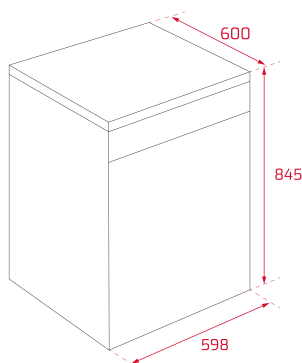

Third
Cutlery
Tray

**REFERÊNCIA**

REF: 114260012

EAN: 8434778013757

CARACTERÍSTICAS

Máquina de lavar louça de instalação livre de 60 cm

Painel de comandos eletrônico com display LED

Capacidade: 14 serviços

Programação digital diferida (1-24 horas)

Indicador de falta de sal

Nível de ruído: 42 dBA

MEDIDAS

Altura do produto (mm): 845

Largura do produto (mm): 598

Profundidade do produto (mm): 600

Comprimento do produto (mm):